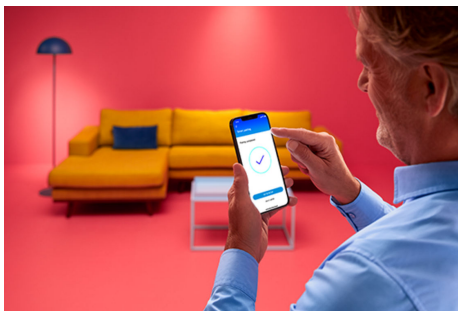

Lamp mat glas 60 W A60 E27

Met deze matglazen slimme lamp WiZ A60 heb je een lamp die eruitziet als een traditionele gloeilamp met slim warm of koel wit licht. Met de WiZ-app of je stem kun je de lamp dimmen of feller laten branden en gebruikmaken van de voorgeprogrammeerde lichtstanden in wificonfiguraties.

PRODUCTKENMERKEN

- Dimbaar wit licht, slimme lamp
- Tot 806 lumen
- Gemakkelijk te installeren
- Bediening met app of stem

Elegante matglazen afwerking

Deze lamp heeft een klassieke vorm met een matglazen afwerking. Deze lamp past perfect in een open hang- of vloerlamp en geeft een prachtig schitterend lichteffect.

Slimme verlichtingsfuncties, eenvoudig te configureren

Geniet meteen van de voordelen van slimme functies door je WiZ-lampen te koppelen met je WiFi-netwerk. Bedien de lampen eenvoudig als je weg bent van huis en stel een schema in zodat de lampen automatisch in- en uitgeschakeld worden. En je hoeft er geen extra hardware voor te installeren, zoals een hub of een gateway!

Exclusieve SpaceSense™ lamp die inschakelt op basis van beweging

Met de WiZ SpaceSense-technologie verander je je lampen in bewegingssensoren. Met minimaal twee WiZ-lampen in een ruimte kun je de SpaceSense-functie in de WiZ app gebruiken en je lampen automatisch in- en uit laten schakelen op basis van bewegingsdetectie. Het is simpel. Het is SpaceSense. Het is WiZ.