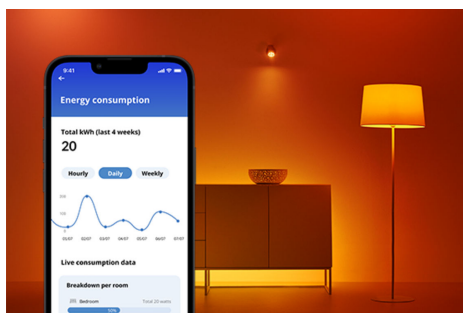

Lamp mat glas 60 W A60 E27

Met deze matglazen slimme lamp WiZ A60 heb je een lamp die eruitziet als een traditionele gloeilamp met slim warm of koel wit licht. Met de WiZ-app of je stem kun je de lamp dimmen of feller laten branden en gebruikmaken van de voorgeprogrammeerde lichtstanden in wificonfiguraties.

PRODUCTKENMERKEN

- Dimbaar wit licht, slimme lamp
- Tot 806 lumen
- Gemakkelijk te installeren
- Bediening met app of stem

Elegante matglazen afwerking

Deze lamp heeft een klassieke vorm met een matglazen afwerking. Deze lamp past perfect in een open hang- of vloerlamp en geeft een prachtig schitterend lichteffect.

Slimme verlichtingsfuncties, eenvoudig te configureren

Geniet meteen van de voordelen van slimme functies door je WiZ-lampen te koppelen met je WiFi-netwerk. Bedien de lampen eenvoudig als je weg bent van huis en stel een schema in zodat de lampen automatisch in- en uitgeschakeld worden. En je hoeft er geen extra hardware voor te installeren, zoals een hub of een gateway!

Exclusieve SpaceSense™ lamp die inschakelt op basis van beweging

Met de WiZ SpaceSense-technologie verander je je lampen in bewegingssensoren. Met minimaal twee WiZ-lampen in een ruimte kun je de SpaceSense-functie in de WiZ app gebruiken en je lampen automatisch in- en uit laten schakelen op basis van bewegingsdetectie. Het is simpel. Het is SpaceSense. Het is WiZ.