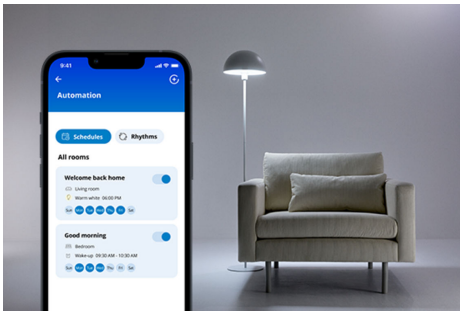

Slimme stekker

Maak elk stopcontact slim met de WiZ slimme stekker, die een geïntegreerde stroommeter heeft waarmee je meet hoeveel stroom het stopcontact verbruikt. Bedien de stekker met de WiZ app of je stem: zet bijvoorbeeld de favoriete traditionele lamp met één tik aan of uit.

PRODUCTKENMERKEN

- Plug-and-Play
- Met stroommeter
- Bediening met app of stem

Directe configuratie voor alle smart home-functionaliteiten

Gebruik al je smart home-functies eenvoudig door je nieuwe WIZ-apparaat te koppelen met je WiFi-netwerk. Bedien je lampen en apparaten zelfs als je weg bent van huis, door een schema in te stellen zodat de lampen automatisch in- en uitgeschakeld worden. Je hoeft er geen extra hardware voor te installeren, zoals een hub of een gateway!

Bedienen met elk Matter smart homeplatform

Dit product is Matter-gecertificeerd, waardoor gemakkelijke bediening mogelijk is via Google Home, Amazon Alexa, Apple Home of een ander op Matter gebaseerd smart homeplatform naar keuze.

Maak je dagelijkse apparaten slim: lampen, ventilatoren en nog veel meer

Bedien gewone lampen, decoratieve lampen, ventilators, je koffiezetapparaat en nog veel meer. Gebruik WIZ om apparaten te bedienen die alleen stroom nodig hebben om te werken, om deze te koppelen met de app en deze daarmee te bedienen.