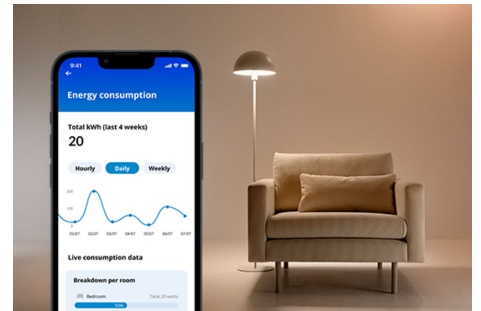

Ingebouwde stroommeter die het energieverbruik bijhoudt

Deze slimme stekker heeft een ingebouwde stroommeter waarmee het energieverbruik van een apparaat dat erop is aangesloten, wordt gemeten. Ontdek hoeveel energie je apparaat precies gebruikt en bekijk een visueel overzicht in de WIZ app.