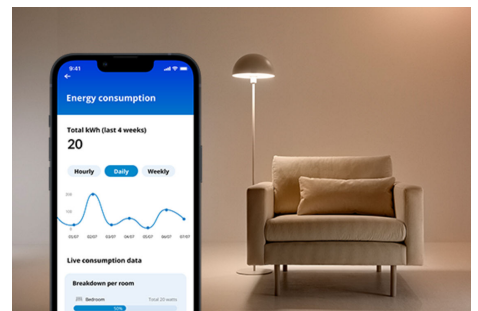

Ingebouwde stroommeter die het energieverbruik bijhoudt

Deze slimme stekker heeft een ingebouwde stroommeter waarmee het energieverbruik van een apparaat dat erop is aangesloten, wordt gemeten. Ontdek hoeveel energie je apparaat precies gebruikt en bekijk een visueel overzicht in de WIZ app.