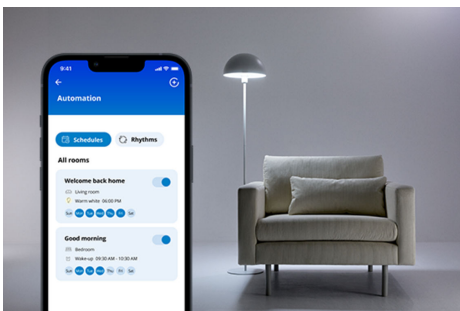

Slimme stekker

Maak elk stopcontact slim met de WiZ slimme stekker, die een geïntegreerde stroommeter heeft waarmee je meet hoeveel stroom het stopcontact verbruikt. Bedien de stekker met de WiZ app of je stem: zet bijvoorbeeld de favoriete traditionele lamp met één tik aan of uit.

PRODUCTKENMERKEN

- Plug-and-Play
- Met stroommeter
- Bediening met app of stem

Directe configuratie voor alle smart home-functionaliteiten

Gebruik al je smart home-functies eenvoudig door je nieuwe WIZ-apparaat te koppelen met je WiFi-netwerk. Bedien je lampen en apparaten zelfs als je weg bent van huis, door een schema in te stellen zodat de lampen automatisch in- en uitgeschakeld worden. Je hoeft er geen extra hardware voor te installeren, zoals een hub of een gateway!

Bedienen met elk Matter smart homeplatform

Dit product is Matter-gecertificeerd, waardoor gemakkelijke bediening mogelijk is via Google Home, Amazon Alexa, Apple Home of een ander op Matter gebaseerd smart homeplatform naar keuze.

Maak je dagelijkse apparaten slim: lampen, ventilatoren en nog veel meer

Bedien gewone lampen, decoratieve lampen, ventilators, je koffiezetapparaat en nog veel meer. Gebruik WIZ om apparaten te bedienen die alleen stroom nodig hebben om te werken, om deze te koppelen met de app en deze daarmee te bedienen.