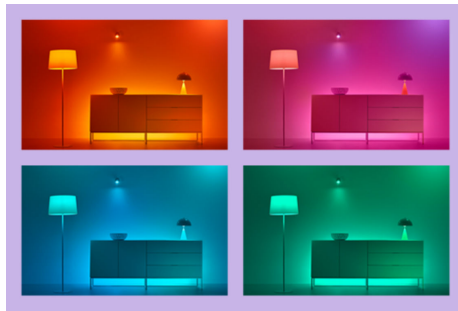

Squire tafellamp

Breng makkelijk, slim licht naar elke hoek van jouw ruimte met de WiZ Squire dual zone tafellamp, die kleurrijk licht op de muur schijnt. Gebruik de WiZ app of je stem om het licht te dimmen of feller te zetten, of kies een van de voorgeprogrammeerde lichtinstellingen.

PRODUCTKENMERKEN

- Alle kleuren
- Effect met twee lichtzones
- Gemakkelijk te installeren

Slimme verlichtingsfuncties, eenvoudig te configureren

Geniet meteen van de voordelen van slimme functies door je WIZ-lampen te koppelen met je WiFi-netwerk. Bedien de lampen eenvoudig als je weg bent van huis en stel een schema in zodat de lampen automatisch in- en uitgeschakeld worden. En je hoeft er geen extra hardware voor te installeren, zoals een hub of een gateway!

Exclusieve SpaceSense™ lamp die inschakelt op basis van beweging

Met de WIZ SpaceSense-technologie verander je je lampen in bewegingssensoren. Met minimaal twee WIZ-lampen in een ruimte kun je de SpaceSense-functie in de WIZ app gebruiken en je lampen automatisch in- en uit laten schakelen op basis van bewegingsdetectie. Het is simpel. Het is SpaceSense. Het is WIZ.

Schep de perfecte lichtscène

Creëer je eigen mix van verschillende instellingen voor gekleurd en wit licht en zorg voor de perfecte sfeer voor elk moment van de dag. Sla je nieuwe scène op en selecteer deze op elk gewenst moment met de WIZ app of je stem.