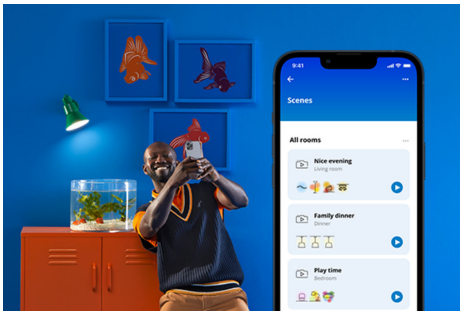

Squire tafellamp

Breng makkelijk, slim licht naar elke hoek van jouw ruimte met de WiZ Squire dual zone tafellamp, die kleurrijk licht op de muur schijnt. Gebruik de WiZ app of je stem om het licht te dimmen of feller te zetten, of kies een van de voorgeprogrammeerde lichtinstellingen.

PRODUCTKENMERKEN

- Alle kleuren
- Effect met twee lichtzones
- Gemakkelijk te installeren

Slimme verlichtingsfuncties, eenvoudig te configureren

Geniet meteen van de voordelen van slimme functies door je WIZ-lampen te koppelen met je WiFi-netwerk. Bedien de lampen eenvoudig als je weg bent van huis en stel een schema in zodat de lampen automatisch in- en uitgeschakeld worden. En je hoeft er geen extra hardware voor te installeren, zoals een hub of een gateway!

Exclusieve SpaceSense™ lamp die inschakelt op basis van beweging

Met de WIZ SpaceSense-technologie verander je je lampen in bewegingssensoren. Met minimaal twee WIZ-lampen in een ruimte kun je de SpaceSense-functie in de WIZ app gebruiken en je lampen automatisch in- en uit laten schakelen op basis van bewegingsdetectie. Het is simpel. Het is SpaceSense. Het is WIZ.

Schep de perfecte lichtscène

Creëer je eigen mix van verschillende instellingen voor gekleurd en wit licht en zorg voor de perfecte sfeer voor elk moment van de dag. Sla je nieuwe scène op en selecteer deze op elk gewenst moment met de WIZ app of je stem.