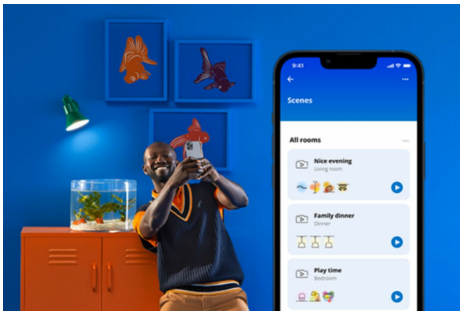

Linear lichtbalk

Als je een plank of hoekje hebt waar je accentverlichting nodig hebt, kun je de Linear lichtbalk proberen. Deze slanke lichtbalk straalt verschillende kleuren uit en past eenvoudig in kleine ruimtes. Leg de balk op een van de zijanten om de verlichtingshoek te bepalen. Wil je liever een langere lamp? Koppel dan heel eenvoudig twee Linear lichtbalken aan elkaar om het effect te verdubbelen.

PRODUCTKENMERKEN

- Alle kleuren
- Veelzijdige lichtbar
- Gemakkelijk te installeren

Slimme verlichtingsfuncties, eenvoudig te configureren

Geniet meteen van de voordelen van slimme functies door je WIZ-lampen te koppelen met je WiFi-netwerk. Bedien de lampen eenvoudig als je weg bent van huis en stel een schema in zodat de lampen automatisch in- en uitgeschakeld worden. En je hoeft er geen extra hardware voor te installeren, zoals een hub of een gateway!

Exclusieve SpaceSense™ lamp die inschakelt op basis van beweging

Met de WIZ SpaceSense-technologie verander je je lampen in bewegingssensoren. Met minimaal twee WIZ-lampen in een ruimte kun je de SpaceSense-functie in de WIZ app gebruiken en je lampen automatisch in- en uit laten schakelen op basis van bewegingsdetectie. Het is simpel. Het is SpaceSense. Het is WIZ.

Schep de perfecte lichtscène

Creëer je eigen mix van verschillende instellingen voor gekleurd en wit licht en zorg voor de perfecte sfeer voor elk moment van de dag. Sla je nieuwe scène op en selecteer deze op elk gewenst moment met de WIZ app of je stem.