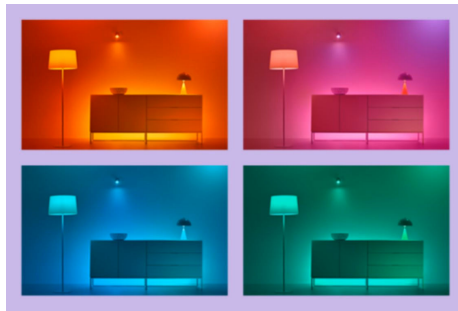

Linear lichtbalk

Als je een plank of hoekje hebt waar je accentverlichting nodig hebt, kun je de Linear lichtbalk proberen. Deze slanke lichtbalk straalt verschillende kleuren uit en past eenvoudig in kleine ruimtes. Leg de balk op een van de zijanten om de verlichtingshoek te bepalen. Wil je liever een langere lamp? Koppel dan heel eenvoudig twee Linear lichtbalken aan elkaar om het effect te verdubbelen.

PRODUCTKENMERKEN

- Alle kleuren
- Veelzijdige lichtbar
- Gemakkelijk te installeren

Slimme verlichtingsfuncties, eenvoudig te configureren

Geniet meteen van de voordelen van slimme functies door je WIZ-lampen te koppelen met je WiFi-netwerk. Bedien de lampen eenvoudig als je weg bent van huis en stel een schema in zodat de lampen automatisch in- en uitgeschakeld worden. En je hoeft er geen extra hardware voor te installeren, zoals een hub of een gateway!

Exclusieve SpaceSense™ lamp die inschakelt op basis van beweging

Met de WIZ SpaceSense-technologie verander je je lampen in bewegingssensoren. Met minimaal twee WIZ-lampen in een ruimte kun je de SpaceSense-functie in de WIZ app gebruiken en je lampen automatisch in- en uit laten schakelen op basis van bewegingsdetectie. Het is simpel. Het is SpaceSense. Het is WIZ.

Schep de perfecte lichtscène

Creëer je eigen mix van verschillende instellingen voor gekleurd en wit licht en zorg voor de perfecte sfeer voor elk moment van de dag. Sla je nieuwe scène op en selecteer deze op elk gewenst moment met de WIZ app of je stem.