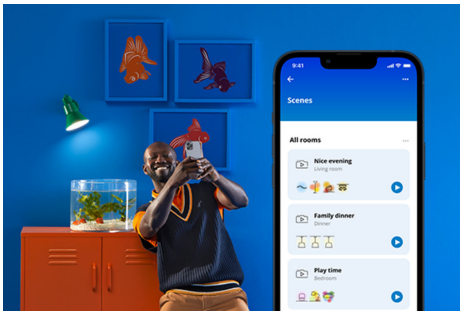

## Slimme verlichtingsfuncties, eenvoudig te configureren

Geniet meteen van de voordelen van slimme functies door je WIZ-lampen te koppelen met je WiFi-netwerk. Bedien de lampen eenvoudig als je weg bent van huis en stel een schema in zodat de lampen automatisch in- en uitgeschakeld worden. En je hoeft er geen extra hardware voor te installeren, zoals een hub of een gateway!

## Exclusieve SpaceSense™ lamp die inschakelt op basis van beweging

Met de WIZ SpaceSense-technologie verander je je lampen in bewegingssensoren. Met minimaal twee WIZ-lampen in een ruimte kun je de SpaceSense-functie in de WIZ app gebruiken en je lampen automatisch in- en uit laten schakelen op basis van bewegingsdetectie. Het is simpel. Het is SpaceSense. Het is WIZ.

## Schep de perfecte lichtscène

Creëer je eigen mix van verschillende instellingen voor gekleurd en wit licht en zorg voor de perfecte sfeer voor elk moment van de dag. Sla je nieuwe scène op en selecteer deze op elk gewenst moment met de WIZ app of je stem.