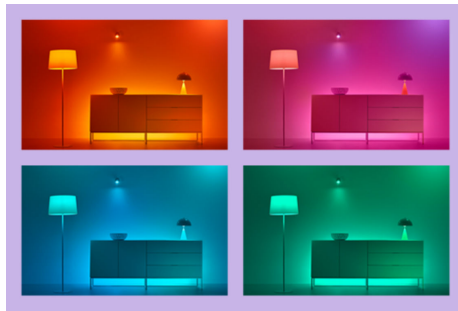

## Schep de perfecte lichtscène

Creëer je eigen mix van verschillende instellingen voor gekleurd en wit licht en zorg voor de perfecte sfeer voor elk moment van de dag. Sla je nieuwe scène op en selecteer deze op elk gewenst moment met de WIZ app of je stem.