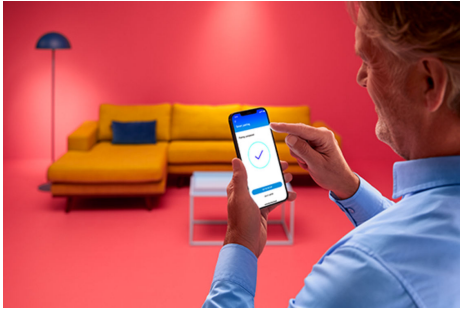

## Lineaire lichtbalk

Als je een plank of hoek hebt die accentverlichting nodig heeft, probeer dan onze lichtbalk. Deze slanke lichtbalk straalt verschillende kleuren uit en past eenvoudig in kleine ruimtes. Leg de balk op een van de zijkanten om de verlichtingshoek te bepalen. Wil je liever een langere lamp? Koppel er dan een tweede lichtbalk aan om het effect te verdubbelen.

## Slimme verlichtingsfuncties, eenvoudig te configureren

Geniet meteen van de voordelen van slimme functies door je WIZ-lampen te koppelen met je WiFi-netwerk. Bedien de lampen eenvoudig als je weg bent van huis en stel een schema in zodat de lampen automatisch in- en uitgeschakeld worden. En je hoeft er geen extra hardware voor te installeren, zoals een hub of een gateway!

## Schep de perfecte lichtscène

Creëer je eigen mix van verschillende instellingen voor gekleurd en wit licht en zorg voor de perfecte sfeer voor elk moment van de dag. Sla je nieuwe scène op en selecteer deze op elk gewenst moment met de WIZ app of je stem.