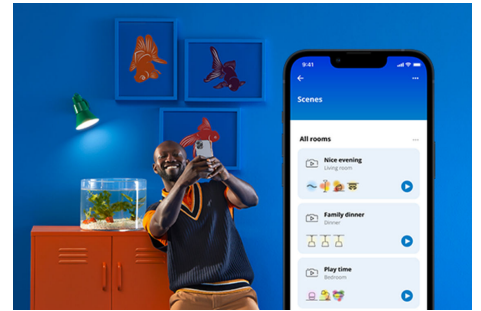

Rune Plafondlamp 21 W

Geniet van een zwevend lichteffect en dynamische kleurcombinaties met de dubbele zoneverlichting van de Rune LED-plafondlamp. Creëer gepersonaliseerde lichtscènes met de centrale zone voor helder koel of sfeervol warmwit licht in combinatie met een ring van kleurrijk licht. Zo weet je elke keer weer je gasten te verrassen.

PRODUCTKENMERKEN

- Hoofd: instelbaar wit, zijkant: alle kleuren
- Afmetingen: Ø 400
- IP20/kunststof/zwart

Slimme verlichtingsfuncties, eenvoudig te configureren

Geniet meteen van de voordelen van slimme functies door je WiZ-lampen te koppelen met je WiFi-netwerk. Bedien de lampen eenvoudig als je weg bent van huis en stel een schema in zodat de lampen automatisch in- en uitgeschakeld worden. En je hoeft er geen extra hardware voor te installeren, zoals een hub of een gateway!

Houd je energieverbruik bij

Ontvang in de WiZ app een overzicht van het energieverbruik van je lampen. Krijg snel toegang tot een wekelijks of dagelijks rapport, zodat je je energieverbruik in huis onder controle kunt houden.

Schep de perfecte lichtscène

Creëer je eigen mix van verschillende instellingen voor gekleurd en wit licht en zorg voor de perfecte sfeer voor elk moment van de dag. Sla je nieuwe scène op en selecteer deze op elk gewenst moment met de WiZ app of je stem.