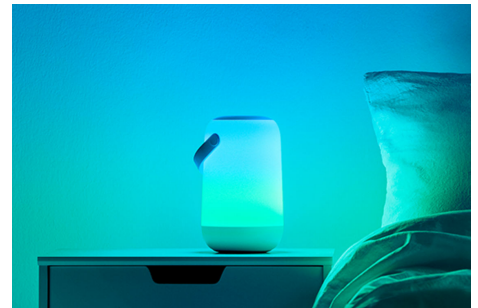

PRODUCTKENMERKEN

- Alle kleuren
- Effect met twee lichtzones
- Bediening via het touch panel

Slimme verlichtingsfuncties, eenvoudig te configureren

Geniet meteen van de voordelen van slimme functies door je WIZ-lampen te koppelen met je WiFi-netwerk. Bedien de lampen eenvoudig als je weg bent van huis en stel een schema in zodat de lampen automatisch in- en uitgeschakeld worden. En je hoeft er geen extra hardware voor te installeren, zoals een hub of een gateway!

Exclusieve SpaceSense™ lamp die inschakelt op basis van beweging

Met de WIZ SpaceSense-technologie verander je je lampen in bewegingssensoren. Met minimaal twee WIZ-lampen in een ruimte kun je de SpaceSense-functie in de WIZ app gebruiken en je lampen automatisch in- en uit laten schakelen op basis van bewegingsdetectie. Het is simpel. Het is SpaceSense. Het is WIZ.

Configureer je lampen op basis van je eigen agenda

Automatiseer je slimme lampen zodat ze zich aanpassen aan je dagelijkse of wekelijkse routines. Laat je lampen 's ochtends inschakelen of voor je thuis komt en laat ze uitgeschakeld om energie te besparen.

Bepaal de juiste sfeer met tunabel warm tot koelwit licht

Kies uit een grote reeks wittinten, van koelwit dat je energie geeft tot zacht warmwit licht, of selecteer een van de voorgeprogrammeerde instellingen zoals Concentreren of Ontspannen. Er is altijd wel een instelling die het best past bij wat je doet.