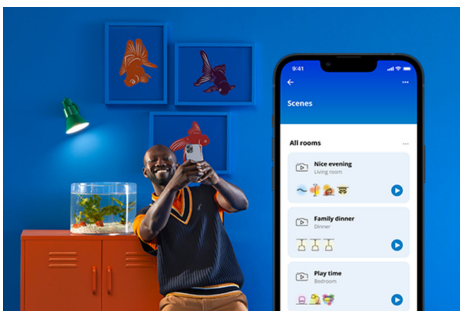

## IMAGEO 3x draaibare spot ronde plaat

Drie verstelbare spots op een stijlvolle, circulaire plafondbasis bieden je veel leuke opties om je ruimte te verlichten met mooi kleurrijk licht. Kies eenvoudig een lichtscène voor een specifieke activiteit of laat de app al het werk doen met geautomatiseerde routines en geniet met deze opbouwspot van het perfecte licht.

### **Slimme verlichtingsfuncties, eenvoudig te configureren**

Geniet meteen van de voordelen van slimme functies door je WIZ-lampen te koppelen met je WiFi-netwerk. Bedien de lampen eenvoudig als je weg bent van huis en stel een schema in zodat de lampen automatisch in- en uitgeschakeld worden. En je hoeft er geen extra hardware voor te installeren, zoals een hub of een gateway!

### **Exclusieve SpaceSense™ lamp die inschakelt op basis van beweging**

Met de WIZ SpaceSense-technologie verander je je lampen in bewegingssensoren. Met minimaal twee WIZ-lampen in een ruimte kun je de SpaceSense-functie in de WIZ app gebruiken en je lampen automatisch in- en uit laten schakelen op basis van bewegingsdetectie. Het is simpel. Het is SpaceSense. Het is WIZ.

### **Schep de perfecte lichtscène**

Creëer je eigen mix van verschillende instellingen voor gekleurd en wit licht en zorg voor de perfecte sfeer voor elk moment van de dag. Sla je nieuwe scène op en selecteer deze op elk gewenst moment met de WIZ app of je stem.