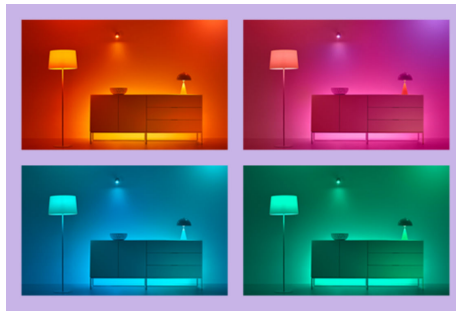

IMAGEO 3x draaibare spot ronde plaat

Drie verstelbare spots op een stijlvolle, circulaire plafondbasis bieden je veel leuke opties om je ruimte te verlichten met mooi kleurrijk licht. Kies eenvoudig een lichtscène voor een specifieke activiteit of laat de app al het werk doen met geautomatiseerde routines en geniet met deze opbouwspot van het perfecte licht.

PRODUCTKENMERKEN

- Alle kleuren
- Afmetingen plaat: Ø 21 cm
- IP20/metaal/wit

Slimme verlichtingsfuncties, eenvoudig te configureren

Geniet meteen van de voordelen van slimme functies door je WIZ-lampen te koppelen met je WiFi-netwerk. Bedien de lampen eenvoudig als je weg bent van huis en stel een schema in zodat de lampen automatisch in- en uitgeschakeld worden. En je hoeft er geen extra hardware voor te installeren, zoals een hub of een gateway!

Schep de perfecte lichtscène

Creëer je eigen mix van verschillende instellingen voor gekleurd en wit licht en zorg voor de perfecte sfeer voor elk moment van de dag. Sla je nieuwe scène op en selecteer deze op elk gewenst moment met de WIZ app of je stem.