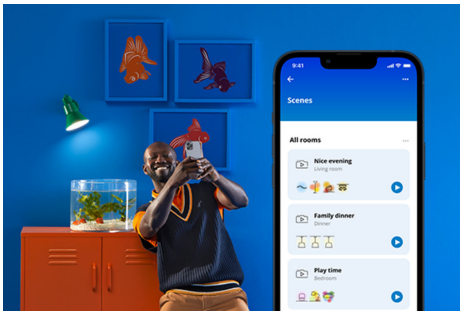

IMAGEO 3x draaibare spot ronde plaat

Drie verstelbare spots op een stijlvolle, circulaire plafondbasis bieden je veel leuke opties om je ruimte te verlichten met mooi kleurrijk licht. Kies eenvoudig een lichtscène voor een specifieke activiteit of laat de app al het werk doen met geautomatiseerde routines en geniet met deze opbouwspot van het perfecte licht.

PRODUCTKENMERKEN

- Alle kleuren
- Afmetingen plaat: Ø 21 cm
- IP20/metaal/wit

Slimme verlichtingsfuncties, eenvoudig te configureren

Geniet meteen van de voordelen van slimme functies door je WIZ-lampen te koppelen met je WiFi-netwerk. Bedien de lampen eenvoudig als je weg bent van huis en stel een schema in zodat de lampen automatisch in- en uitgeschakeld worden. En je hoeft er geen extra hardware voor te installeren, zoals een hub of een gateway!

Exclusieve SpaceSense™ lamp die inschakelt op basis van beweging

Met de WIZ SpaceSense-technologie verander je je lampen in bewegingssensoren. Met minimaal twee WIZ-lampen in een ruimte kun je de SpaceSense-functie in de WIZ app gebruiken en je lampen automatisch in- en uit laten schakelen op basis van bewegingsdetectie. Het is simpel. Het is SpaceSense. Het is WIZ.

Schep de perfecte lichtscène

Creëer je eigen mix van verschillende instellingen voor gekleurd en wit licht en zorg voor de perfecte sfeer voor elk moment van de dag. Sla je nieuwe scène op en selecteer deze op elk gewenst moment met de WIZ app of je stem.