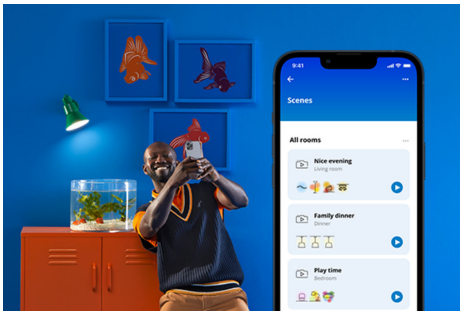

IMAGEO 3x draaibare spot ronde plaat

Drie verstelbare spots op een stijlvolle, circulaire plafondbasis bieden je veel leuke opties om je ruimte te verlichten met mooi kleurrijk licht. Kies eenvoudig een lichtscène voor een specifieke activiteit of laat de app al het werk doen met geautomatiseerde routines en geniet met deze opbouwspot van het perfecte licht.

PRODUCTKENMERKEN

- Alle kleuren
- Afmetingen plaat: Ø 21 cm
- IP20/metaal/zwart

Slimme verlichtingsfuncties, eenvoudig te configureren

Geniet meteen van de voordelen van slimme functies door je WIZ-lampen te koppelen met je WiFi-netwerk. Bedien de lampen eenvoudig als je weg bent van huis en stel een schema in zodat de lampen automatisch in- en uitgeschakeld worden. En je hoeft er geen extra hardware voor te installeren, zoals een hub of een gateway!

Exclusieve SpaceSense™ lamp die inschakelt op basis van beweging

Met de WIZ SpaceSense-technologie verander je je lampen in bewegingssensoren. Met minimaal twee WIZ-lampen in een ruimte kun je de SpaceSense-functie in de WIZ app gebruiken en je lampen automatisch in- en uit laten schakelen op basis van bewegingsdetectie. Het is simpel. Het is SpaceSense. Het is WIZ.

Schep de perfecte lichtscène

Creëer je eigen mix van verschillende instellingen voor gekleurd en wit licht en zorg voor de perfecte sfeer voor elk moment van de dag. Sla je nieuwe scène op en selecteer deze op elk gewenst moment met de WIZ app of je stem.