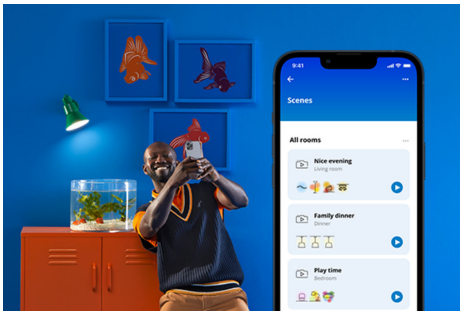

IMAGEO 3x draaibare spot ronde plaat

Drie verstelbare spots op een stijlvolle, circulaire plafondbasis bieden je veel leuke opties om je ruimte te verlichten met mooi kleurrijk licht. Kies eenvoudig een lichtscène voor een specifieke activiteit of laat de app al het werk doen met geautomatiseerde routines en geniet met deze opbouwspot van het perfecte licht.

PRODUCTKENMERKEN

- Alle kleuren
- Afmetingen plaat: Ø 21 cm
- IP20/metaal/ZWART

Slimme verlichtingsfuncties, eenvoudig te configureren

Geniet meteen van de voordelen van slimme functies door je WIZ-lampen te koppelen met je WiFi-netwerk. Bedien de lampen eenvoudig als je weg bent van huis en stel een schema in zodat de lampen automatisch in- en uitgeschakeld worden. En je hoeft er geen extra hardware voor te installeren, zoals een hub of een gateway!

Exclusieve SpaceSense™ lamp die inschakelt op basis van beweging

Met de WIZ SpaceSense-technologie verander je je lampen in bewegingssensoren. Met minimaal twee WIZ-lampen in een ruimte kun je de SpaceSense-functie in de WIZ app gebruiken en je lampen automatisch in- en uit laten schakelen op basis van bewegingsdetectie. Het is simpel. Het is SpaceSense. Het is WIZ.

Schep de perfecte lichtscène

Creëer je eigen mix van verschillende instellingen voor gekleurd en wit licht en zorg voor de perfecte sfeer voor elk moment van de dag. Sla je nieuwe scène op en selecteer deze op elk gewenst moment met de WIZ app of je stem.