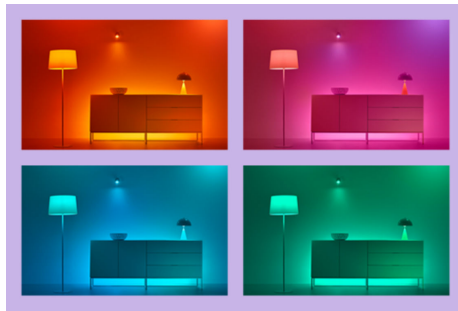

IMAGEO 3x draaibare spot ronde plaat

Drie verstelbare spots op een stijlvolle, circulaire plafondbasis bieden je veel leuke opties om je ruimte te verlichten met mooi kleurrijk licht. Kies eenvoudig een lichtscène voor een specifieke activiteit of laat de app al het werk doen met geautomatiseerde routines en geniet met deze opbouwspot van het perfecte licht.

PRODUCTKENMERKEN

- Alle kleuren
- Afmetingen plaat: Ø 21 cm
- IP20/metaal/ZWART

Slimme verlichtingsfuncties, eenvoudig te configureren

Geniet meteen van de voordelen van slimme functies door je WIZ-lampen te koppelen met je WiFi-netwerk. Bedien de lampen eenvoudig als je weg bent van huis en stel een schema in zodat de lampen automatisch in- en uitgeschakeld worden. En je hoeft er geen extra hardware voor te installeren, zoals een hub of een gateway!

Schep de perfecte lichtscène

Creëer je eigen mix van verschillende instellingen voor gekleurd en wit licht en zorg voor de perfecte sfeer voor elk moment van de dag. Sla je nieuwe scène op en selecteer deze op elk gewenst moment met de WIZ app of je stem.