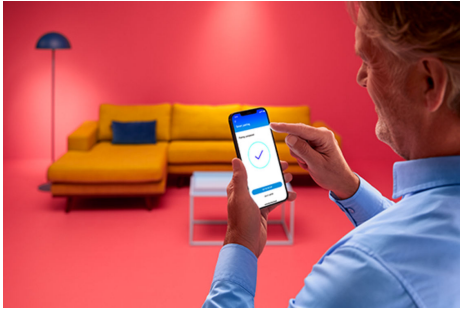

Up&down wandlamp

Geniet van een mooi lichteffect op je muur en creëer sfeer met kleur. Deze wandlamp voor binnen schijnt licht naar boven en naar beneden en dat geeft interessante licht-, schaduw- en kleurpatronen, waardoor je ruimte meteen karakter krijgt.

PRODUCTKENMERKEN

- Alle kleuren
- Afmetingen: 15 cm-hoogte*9,2 cm-lengte*6,8 cm-breedte
- IP20/metaal/wit

Slimme verlichtingsfuncties, eenvoudig te configureren

Geniet meteen van de voordelen van slimme functies door je WIZ-lampen te koppelen met je WiFi-netwerk. Bedien de lampen eenvoudig als je weg bent van huis en stel een schema in zodat de lampen automatisch in- en uitgeschakeld worden. En je hoeft er geen extra hardware voor te installeren, zoals een hub of een gateway!

Exclusieve SpaceSense™ lamp die inschakelt op basis van beweging

Met de WIZ SpaceSense-technologie verander je je lampen in bewegingssensoren. Met minimaal twee WIZ-lampen in een ruimte kun je de SpaceSense-functie in de WIZ app gebruiken en je lampen automatisch in- en uit laten schakelen op basis van bewegingsdetectie. Het is simpel. Het is SpaceSense. Het is WIZ.

Miljoenen kleuren en veranderende lichtinstellingen om je dag te verfraaien

Kies elke lichtkleur die je mooi vindt of pas een van de dynamische lichtinstellingen toe die we voor je hebben gecreëerd. Met Open haard of Oceaan bijvoorbeeld kun je een prachtige sfeer creëren om mee te ontspannen.