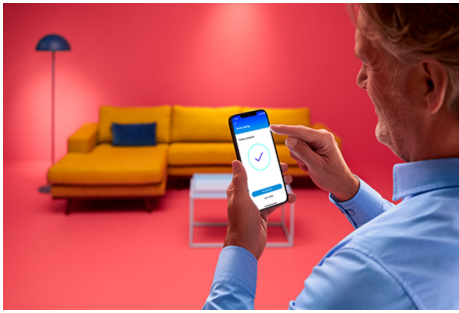

WIZ

Lamp 150 W A80 E27

Regenbogen die groot, helder en mooi genoeg zijn om je hele ruimte te verlichten? Dat kunnen deze gekleurde A80 LED-lampen. Met een krachtige 2400 lumen krijg je functionele verlichting in 16,7 miljoen kleuren om al jouw activiteiten te verlichten. Kies de perfecte kleur met behulp van de WiZ app, de WiZ afstandsbediening of zelfs je stem, of creëer schema's om de lampen automatisch aan te passen aan jouw voorkeuren en stemming. Bedienbaar met behulp van je bestaande WiFi.

PRODUCTKENMERKEN

- Slimme gekleurde lamp
- Tot 2452 lumen
- Draagbaar en overal plaatsbaar
- Bediening met app of stem

Slimme verlichtingsfuncties, eenvoudig te configureren

Geniet meteen van de voordelen van slimme functies door je WiZ-lampen te koppelen met je WiFi-netwerk. Bedien de lampen eenvoudig als je weg bent van huis en stel een schema in zodat de lampen automatisch in- en uitgeschakeld worden. En je hoeft er geen extra hardware voor te installeren, zoals een hub of een gateway!

Exclusieve SpaceSense™ lamp die inschakelt op basis van beweging

Met de WiZ SpaceSense-technologie verander je je lampen in bewegingssensoren. Met minimaal twee WiZ-lampen in een ruimte kun je de SpaceSense-functie in de WiZ app gebruiken en je lampen automatisch in- en uit laten schakelen op basis van bewegingsdetectie. Het is simpel. Het is SpaceSense. Het is WiZ.

Schep de perfecte lichtscène

Creëer je eigen mix van verschillende instellingen voor gekleurd en wit licht en zorg voor de perfecte sfeer voor elk moment van de dag. Sla je nieuwe scène op en selecteer deze op elk gewenst moment met de WiZ app of je stem.