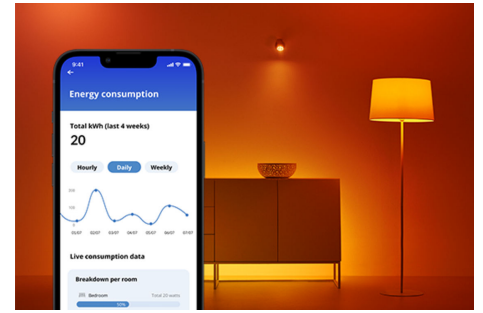

WIZ

Lamp 150 W A80 E27

Regenbogen die groot, helder en mooi genoeg zijn om je hele ruimte te verlichten? Dat kunnen deze gekleurde A80 LED-lampen. Met een krachtige 2400 lumen krijg je functionele verlichting in 16,7 miljoen kleuren om al jouw activiteiten te verlichten. Kies de perfecte kleur met behulp van de WiZ app, de WiZ afstandsbediening of zelfs je stem, of creëer schema's om de lampen automatisch aan te passen aan jouw voorkeuren en stemming. Bedienbaar met behulp van je bestaande WiFi.

PRODUCTKENMERKEN

- Slimme gekleurde lamp
- Tot 2452 lumen
- Draagbaar en overal plaatsbaar
- Bediening met app of stem

Slimme verlichtingsfuncties, eenvoudig te configureren

Geniet meteen van de voordelen van slimme functies door je WiZ-lampen te koppelen met je WiFi-netwerk. Bedien de lampen eenvoudig als je weg bent van huis en stel een schema in zodat de lampen automatisch in- en uitgeschakeld worden. En je hoeft er geen extra hardware voor te installeren, zoals een hub of een gateway!

Exclusieve SpaceSense™ lamp die inschakelt op basis van beweging

Met de WiZ SpaceSense-technologie verander je je lampen in bewegingssensoren. Met minimaal twee WiZ-lampen in een ruimte kun je de SpaceSense-functie in de WiZ app gebruiken en je lampen automatisch in- en uit laten schakelen op basis van bewegingsdetectie. Het is simpel. Het is SpaceSense. Het is WiZ.

Schep de perfecte lichtscène

Creëer je eigen mix van verschillende instellingen voor gekleurd en wit licht en zorg voor de perfecte sfeer voor elk moment van de dag. Sla je nieuwe scène op en selecteer deze op elk gewenst moment met de WiZ app of je stem.