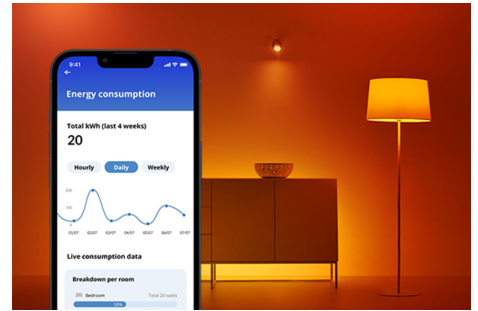

## Lamp 150 W A80 E27

Regenbogen die groot, helder en mooi genoeg zijn om je hele ruimte te verlichten? Dat kunnen deze gekleurde A80 LED-lampen. Met een krachtige 2400 lumen krijg je functionele verlichting in 16,7 miljoen kleuren om al jouw activiteiten te verlichten. Kies de perfecte kleur met behulp van de WiZ app, de WiZ afstandsbediening of zelfs je stem, of creëer schema's om de lampen automatisch aan te passen aan jouw voorkeuren en stemming. Bedienbaar met behulp van je bestaande WiFi.

## PRODUCTKENMERKEN

- Slimme gekleurde lamp
- Tot 2452 lumen
- Draagbaar en overal plaatsbaar
- Bediening met app of stem

## Slimme verlichtingsfuncties, eenvoudig te configureren

Geniet meteen van de voordelen van slimme functies door je WIZ-lampen te koppelen met je WiFi-netwerk. Bedien de lampen eenvoudig als je weg bent van huis en stel een schema in zodat de lampen automatisch in- en uitgeschakeld worden. En je hoeft er geen extra hardware voor te installeren, zoals een hub of een gateway!

## Exclusieve SpaceSense™ lamp die inschakelt op basis van beweging

Met de WIZ SpaceSense-technologie verander je je lampen in bewegingssensoren. Met minimaal twee WIZ-lampen in een ruimte kun je de SpaceSense-functie in de WIZ app gebruiken en je lampen automatisch in- en uit laten schakelen op basis van bewegingsdetectie. Het is simpel. Het is SpaceSense. Het is WIZ.