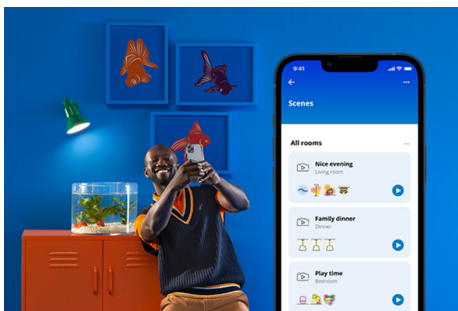

## Slimme verlichtingsfuncties, eenvoudig te configureren

Geniet meteen van de voordelen van slimme functies door je WIZ-lampen te koppelen met je WiFi-netwerk. Bedien de lampen eenvoudig als je weg bent van huis en stel een schema in zodat de lampen automatisch in- en uitgeschakeld worden. En je hoeft er geen extra hardware voor te installeren, zoals een hub of een gateway!

## Exclusieve SpaceSense™ lamp die inschakelt op basis van beweging

Met de WIZ SpaceSense-technologie verander je je lampen in bewegingssensoren. Met minimaal twee WIZ-lampen in een ruimte kun je de SpaceSense-functie in de WIZ app gebruiken en je lampen automatisch in- en uit laten schakelen op basis van bewegingsdetectie. Het is simpel. Het is SpaceSense. Het is WIZ.

## Houd je energieverbruik bij

Ontvang in de WIZ app een overzicht van het energieverbruik van je lampen. Krijg snel toegang tot een wekelijks of dagelijks rapport, zodat je je energieverbruik in huis onder controle kunt houden.

## Schep de perfecte lichtscène

Creëer je eigen mix van verschillende instellingen voor gekleurd en wit licht en zorg voor de perfecte sfeer voor elk moment van de dag. Sla je nieuwe scène op en selecteer deze op elk gewenst moment met de WIZ app of je stem.