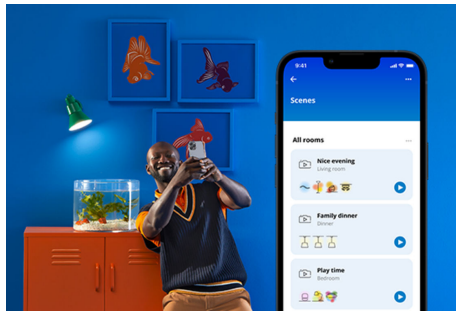

PRODUCTKENMERKEN

- Slimme gekleurde lamp
- Tot 2452 lumen
- Draagbaar en overal plaatsbaar
- Bediening met app of stem

Slimme verlichtingsfuncties, eenvoudig te configureren

Geniet meteen van de voordelen van slimme functies door je WiZ-lampen te koppelen met je WiFi-netwerk. Bedien de lampen eenvoudig als je weg bent van huis en stel een schema in zodat de lampen automatisch in- en uitgeschakeld worden. En je hoeft er geen extra hardware voor te installeren, zoals een hub of een gateway!

Exclusieve SpaceSense™ lamp die inschakelt op basis van beweging

Met de WiZ SpaceSense-technologie verander je je lampen in bewegingssensoren. Met minimaal twee WiZ-lampen in een ruimte kun je de SpaceSense-functie in de WiZ app gebruiken en je lampen automatisch in- en uit laten schakelen op basis van bewegingsdetectie. Het is simpel. Het is SpaceSense. Het is WiZ.

Houd je energieverbruik bij

Ontvang in de WiZ app een overzicht van het energieverbruik van je lampen. Krijg snel toegang tot een wekelijks of dagelijks rapport, zodat je je energieverbruik in huis onder controle kunt houden.

Schep de perfecte lichtscène

Creëer je eigen mix van verschillende instellingen voor gekleurd en wit licht en zorg voor de perfecte sfeer voor elk moment van de dag. Sla je nieuwe scène op en selecteer deze op elk gewenst moment met de WiZ app of je stem.