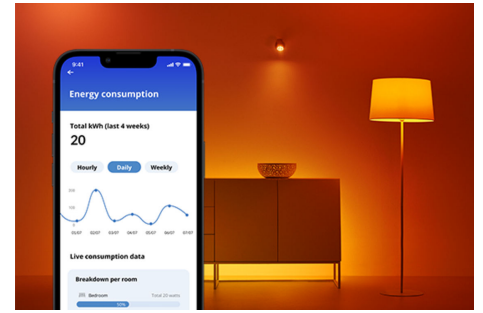

Lamp 40 W P45 E14

Deze gekleurde E14 LED-lampen zijn klein van stuk, met maximale prestaties. Deze slimme lampen passen in kleinere armaturen, maar er is niets kleins aan de lichtopbrengst. Kies uit miljoenen kleuren om je lampen af te stemmen op jouw bezigheden, of je nu een bruisend feestje geeft of een elegant diner of juist lekker op de bank zit voor een goede film. Je kunt ook schema's instellen om de lampen automatisch de perfecte sfeer te laten creëren op basis van jouw voorkeuren en stemming. Alle lampen zijn te bedienen met behulp van de WiZ app, de WiZ afstandsbediening of je stem.

PRODUCTKENMERKEN

- Slimme gekleurde lamp
- Tot 470 lumen
- Gemakkelijk te installeren
- Bediening met app of stem

Slimme verlichtingsfuncties, eenvoudig te configureren

Geniet meteen van de voordelen van slimme functies door je WIZ-lampen te koppelen met je WiFi-netwerk. Bedien de lampen eenvoudig als je weg bent van huis en stel een schema in zodat de lampen automatisch in- en uitgeschakeld worden. En je hoeft er geen extra hardware voor te installeren, zoals een hub of een gateway!

Exclusieve SpaceSense™ lamp die inschakelt op basis van beweging

Met de WIZ SpaceSense-technologie verander je je lampen in bewegingssensoren. Met minimaal twee WIZ-lampen in een ruimte kun je de SpaceSense-functie in de WIZ app gebruiken en je lampen automatisch in- en uit laten schakelen op basis van bewegingsdetectie. Het is simpel. Het is SpaceSense. Het is WIZ.

Schep de perfecte lichtscène

Creëer je eigen mix van verschillende instellingen voor gekleurd en wit licht en zorg voor de perfecte sfeer voor elk moment van de dag. Sla je nieuwe scène op en selecteer deze op elk gewenst moment met de WIZ app of je stem.