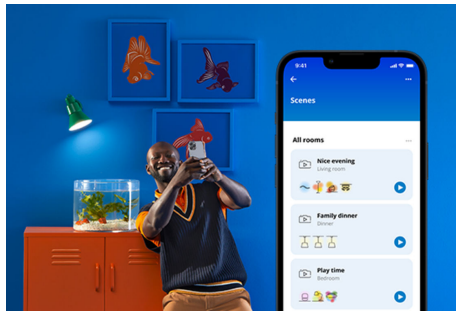

PRODUCTKENMERKEN

- Slimme gekleurde lamp
- Tot 470 lumen
- Gemakkelijk te installeren
- Bediening met app of stem

Slimme verlichtingsfuncties, eenvoudig te configureren

Geniet meteen van de voordelen van slimme functies door je WIZ-lampen te koppelen met je WiFi-netwerk. Bedien de lampen eenvoudig als je weg bent van huis en stel een schema in zodat de lampen automatisch in- en uitgeschakeld worden. En je hoeft er geen extra hardware voor te installeren, zoals een hub of een gateway!

Exclusieve SpaceSense™ lamp die inschakelt op basis van beweging

Met de WIZ SpaceSense-technologie verander je je lampen in bewegingssensoren. Met minimaal twee WIZ-lampen in een ruimte kun je de SpaceSense-functie in de WIZ app gebruiken en je lampen automatisch in- en uit laten schakelen op basis van bewegingsdetectie. Het is simpel. Het is SpaceSense. Het is WIZ.

Houd je energieverbruik bij

Ontvang in de WIZ app een overzicht van het energieverbruik van je lampen. Krijg snel toegang tot een wekelijks of dagelijks rapport, zodat je je energieverbruik in huis onder controle kunt houden.

Schep de perfecte lichtscène

Creëer je eigen mix van verschillende instellingen voor gekleurd en wit licht en zorg voor de perfecte sfeer voor elk moment van de dag. Sla je nieuwe scène op en selecteer deze op elk gewenst moment met de WIZ app of je stem.