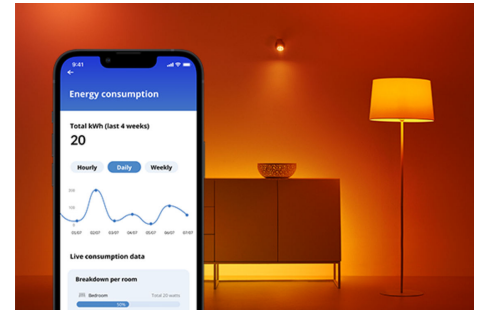

Lamp 40 W P45 E14

Deze gekleurde E14 LED-lampen zijn klein van stuk, met maximale prestaties. Deze slimme lampen passen in kleinere armaturen, maar er is niets kleins aan de lichtopbrengst. Kies uit miljoenen kleuren om je lampen af te stemmen op jouw bezigheden, of je nu een bruisend feestje geeft of een elegant diner of juist lekker op de bank zit voor een goede film. Je kunt ook schema's instellen om de lampen automatisch de perfecte sfeer te laten creëren op basis van jouw voorkeuren en stemming. Alle lampen zijn te bedienen met behulp van de WiZ app, de WiZ afstandsbediening of je stem.

PRODUCTKENMERKEN

- Slimme gekleurde lamp
- Tot 470 lumen
- Gemakkelijk te installeren
- Bediening met app of stem

Slimme verlichtingsfuncties, eenvoudig te configureren

Geniet meteen van de voordelen van slimme functies door je WIZ-lampen te koppelen met je WiFi-netwerk. Bedien de lampen eenvoudig als je weg bent van huis en stel een schema in zodat de lampen automatisch in- en uitgeschakeld worden. En je hoeft er geen extra hardware voor te installeren, zoals een hub of een gateway!

Exclusieve SpaceSense™ lamp die inschakelt op basis van beweging

Met de WIZ SpaceSense-technologie verander je je lampen in bewegingssensoren. Met minimaal twee WIZ-lampen in een ruimte kun je de SpaceSense-functie in de WIZ app gebruiken en je lampen automatisch in- en uit laten schakelen op basis van bewegingsdetectie. Het is simpel. Het is SpaceSense. Het is WIZ.

Schep de perfecte lichtscène

Creëer je eigen mix van verschillende instellingen voor gekleurd en wit licht en zorg voor de perfecte sfeer voor elk moment van de dag. Sla je nieuwe scène op en selecteer deze op elk gewenst moment met de WIZ app of je stem.