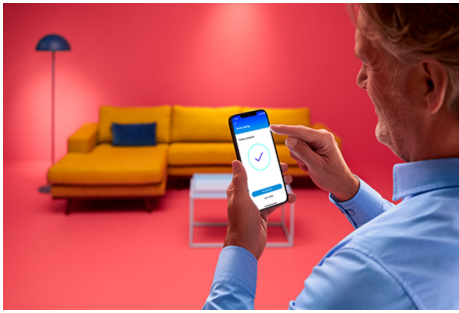

Lamp 40 W P45 E14

Deze gekleurde E14 LED-lampen zijn klein van stuk, met maximale prestaties. Deze slimme lampen passen in kleinere armaturen, maar er is niets kleins aan de lichtopbrengst. Kies uit miljoenen kleuren om je lampen af te stemmen op jouw bezigheden, of je nu een bruisend feestje geeft of een elegant diner of juist lekker op de bank zit voor een goede film. Je kunt ook schema's instellen om de lampen automatisch de perfecte sfeer te laten creëren op basis van jouw voorkeuren en stemming. Alle lampen zijn te bedienen met behulp van de WiZ app, de WiZ afstandsbediening of je stem.

PRODUCTKENMERKEN

- Slimme gekleurde lamp
- Tot 470 lumen
- Gemakkelijk te installeren
- Bediening met app of stem

Slimme verlichtingsfuncties, eenvoudig te configureren

Geniet meteen van de voordelen van slimme functies door je WIZ-lampen te koppelen met je WiFi-netwerk. Bedien de lampen eenvoudig als je weg bent van huis en stel een schema in zodat de lampen automatisch in- en uitgeschakeld worden. En je hoeft er geen extra hardware voor te installeren, zoals een hub of een gateway!

Exclusieve SpaceSense™ lamp die inschakelt op basis van beweging

Met de WIZ SpaceSense-technologie verander je je lampen in bewegingssensoren. Met minimaal twee WIZ-lampen in een ruimte kun je de SpaceSense-functie in de WIZ app gebruiken en je lampen automatisch in- en uit laten schakelen op basis van bewegingsdetectie. Het is simpel. Het is SpaceSense. Het is WIZ.

Schep de perfecte lichtscène

Creëer je eigen mix van verschillende instellingen voor gekleurd en wit licht en zorg voor de perfecte sfeer voor elk moment van de dag. Sla je nieuwe scène op en selecteer deze op elk gewenst moment met de WIZ app of je stem.