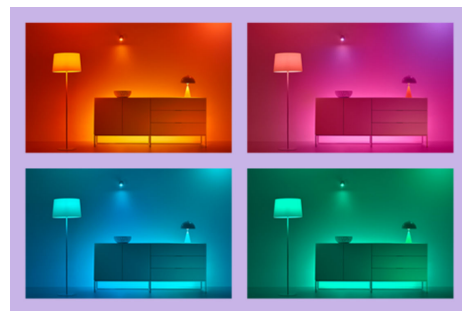

## Schep de perfecte lichtscène

Creëer je eigen mix van verschillende instellingen voor gekleurd en wit licht en zorg voor de perfecte sfeer voor elk moment van de dag. Sla je nieuwe scène op en selecteer deze op elk gewenst moment met de WIZ app of je stem.