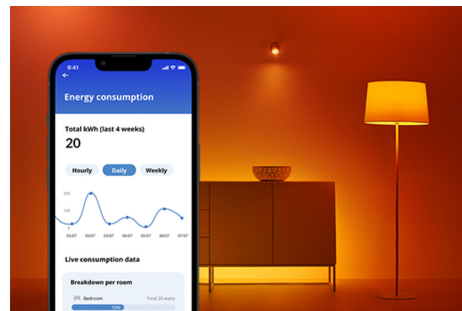

## PRODUCTKENMERKEN

- Slimme gekleurde lamp
- Tot 470 lumen
- Gemakkelijk te installeren
- Bediening met app of stem

## Slimme verlichtingsfuncties, eenvoudig te configureren

Geniet meteen van de voordelen van slimme functies door je WIZ-lampen te koppelen met je WiFi-netwerk. Bedien de lampen eenvoudig als je weg bent van huis en stel een schema in zodat de lampen automatisch in- en uitgeschakeld worden. En je hoeft er geen extra hardware voor te installeren, zoals een hub of een gateway!

## Exclusieve SpaceSense™ lamp die inschakelt op basis van beweging

Met de WIZ SpaceSense-technologie verander je je lampen in bewegingssensoren. Met minimaal twee WIZ-lampen in een ruimte kun je de SpaceSense-functie in de WIZ app gebruiken en je lampen automatisch in- en uit laten schakelen op basis van bewegingsdetectie. Het is simpel. Het is SpaceSense. Het is WIZ.

## Schep de perfecte lichtscène

Creëer je eigen mix van verschillende instellingen voor gekleurd en wit licht en zorg voor de perfecte sfeer voor elk moment van de dag. Sla je nieuwe scène op en selecteer deze op elk gewenst moment met de WIZ app of je stem.