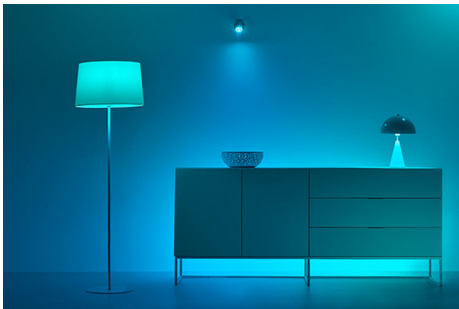

Bedien eenvoudig één of meerdere lampen in een ruimte

Deze draagbare afstandsbediening kan met elke ruimte gekoppeld worden en alle lampen in die ruimte bedienen. Of het nu om één of vijftig lampen gaat! Wil je een andere ruimte bedienen? Wijzig dan de gekoppelde ruimte in de app.