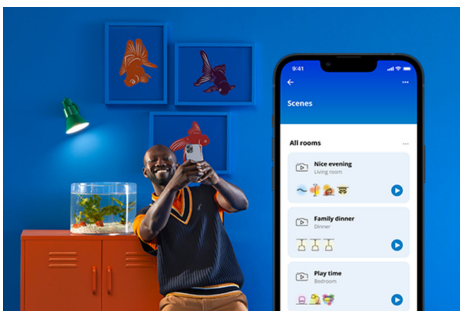

PRODUCTKENMERKEN

- Instelbaar warm-tot koelwit
- Afmetingen: 600 x 600 mm
- IP20/kunststof/wit

Slimme verlichtingsfuncties, eenvoudig te configureren

Geniet meteen van de voordelen van slimme functies door je WiZ-lampen te koppelen met je WiFi-netwerk. Bedien de lampen eenvoudig als je weg bent van huis en stel een schema in zodat de lampen automatisch in- en uitgeschakeld worden. En je hoeft er geen extra hardware voor te installeren, zoals een hub of een gateway!

Houd je energieverbruik bij

Ontvang in de WiZ app een overzicht van het energieverbruik van je lampen. Krijg snel toegang tot een wekelijks of dagelijks rapport, zodat je je energieverbruik in huis onder controle kunt houden.

Schep de perfecte lichtscène

Creëer je eigen mix van verschillende instellingen voor gekleurd en wit licht en zorg voor de perfecte sfeer voor elk moment van de dag. Sla je nieuwe scène op en selecteer deze op elk gewenst moment met de WiZ app of je stem.

Bepaal de juiste sfeer met tunabel warm tot koelwit licht

Kies uit een grote reeks wittinten, van koelwit dat je energie geeft tot zacht warmwit licht, of selecteer een van de voorgeprogrammeerde instellingen zoals Concentreren of Ontspannen. Er is altijd wel een instelling die het best past bij wat je doet.