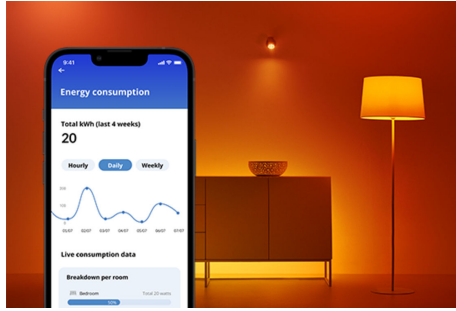

Plafondlamp, 36 W, vierkant

Vul je ruimte met wit licht dat je kunt aanpassen aan je stemming of doel. Het onopvallende platte ontwerp en de eenvoudige installatie zorgen ervoor dat het comfortabel en naadloos aansluit op je interieur.

PRODUCTKENMERKEN

- Instelbaar warm-tot koelwit
- Afmetingen: 600 x 600 mm
- IP20/kunststof/zwart

Slimme verlichtingsfuncties, eenvoudig te configureren

Geniet meteen van de voordelen van slimme functies door je WiZ-lampen te koppelen met je WiFi-netwerk. Bedien de lampen eenvoudig als je weg bent van huis en stel een schema in zodat de lampen automatisch in- en uitgeschakeld worden. En je hoeft er geen extra hardware voor te installeren, zoals een hub of een gateway!

Houd je energieverbruik bij

Ontvang in de WiZ app een overzicht van het energieverbruik van je lampen. Krijg snel toegang tot een wekelijks of dagelijks rapport, zodat je je energieverbruik in huis onder controle kunt houden.

Schep de perfecte lichtscène

Creëer je eigen mix van verschillende instellingen voor gekleurd en wit licht en zorg voor de perfecte sfeer voor elk moment van de dag. Sla je nieuwe scène op en selecteer deze op elk gewenst moment met de WiZ app of je stem.