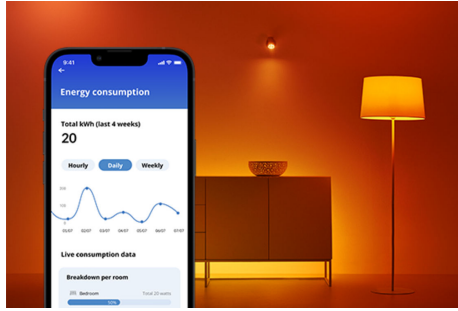

## Plafondlamp, 36 W, vierkant

Vul je ruimte met wit licht dat je kunt aanpassen aan je stemming of activiteit. Het onopvallende platte ontwerp en de eenvoudige installatie zorgen ervoor dat het comfortabel en naadloos aansluit op je interieur.

## Slimme verlichtingsfuncties, eenvoudig te configureren

Geniet meteen van de voordelen van slimme functies door je WiZ-lampen te koppelen met je WiFi-netwerk. Bedien de lampen eenvoudig als je weg bent van huis en stel een schema in zodat de lampen automatisch in- en uitgeschakeld worden. En je hoeft er geen extra hardware voor te installeren, zoals een hub of een gateway!

## Schep de perfecte lichtscène

Creëer je eigen mix van verschillende instellingen voor gekleurd en wit licht en zorg voor de perfecte sfeer voor elk moment van de dag. Sla je nieuwe scène op en selecteer deze op elk gewenst moment met de WiZ app of je stem.

## Bepaal de juiste sfeer met tunabel warm tot koelwit licht

Kies uit een grote reeks wittinten, van koelwit dat je energie geeft tot zacht warmwit licht, of selecteer een van de voorgeprogrammeerde instellingen zoals Concentreren of Ontspannen. Er is altijd wel een instelling die het best past bij wat je doet.