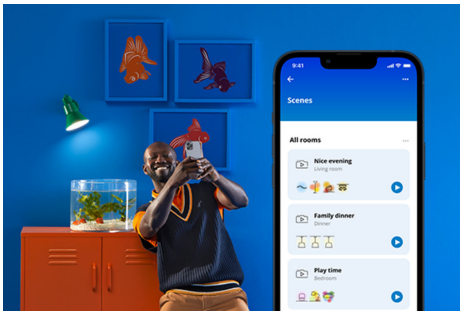

## Slimme verlichtingsfuncties, eenvoudig te configureren

Geniet meteen van de voordelen van slimme functies door je WiZ-lampen te koppelen met je WiFi-netwerk. Bedien de lampen eenvoudig als je weg bent van huis en stel een schema in zodat de lampen automatisch in- en uitgeschakeld worden. En je hoeft er geen extra hardware voor te installeren, zoals een hub of een gateway!

## Houd je energieverbruik bij

Ontvang in de WiZ app een overzicht van het energieverbruik van je lampen. Krijg snel toegang tot een wekelijks of dagelijks rapport, zodat je je energieverbruik in huis onder controle kunt houden.

## Schep de perfecte lichtscène

Creëer je eigen mix van verschillende instellingen voor gekleurd en wit licht en zorg voor de perfecte sfeer voor elk moment van de dag. Sla je nieuwe scène op en selecteer deze op elk gewenst moment met de WiZ app of je stem.