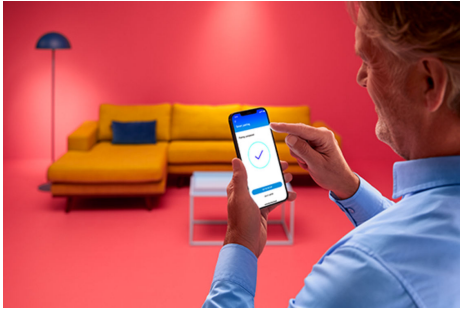

## Slimme verlichtingsfuncties, eenvoudig te configureren

Geniet meteen van de voordelen van slimme functies door je WiZ-lampen te koppelen met je WiFi-netwerk. Bedien de lampen eenvoudig als je weg bent van huis en stel een schema in zodat de lampen automatisch in- en uitgeschakeld worden. En je hoeft er geen extra hardware voor te installeren, zoals een hub of een gateway!

## Schep de perfecte lichtscène

Creëer je eigen mix van verschillende instellingen voor gekleurd en wit licht en zorg voor de perfecte sfeer voor elk moment van de dag. Sla je nieuwe scène op en selecteer deze op elk gewenst moment met de WiZ app of je stem.