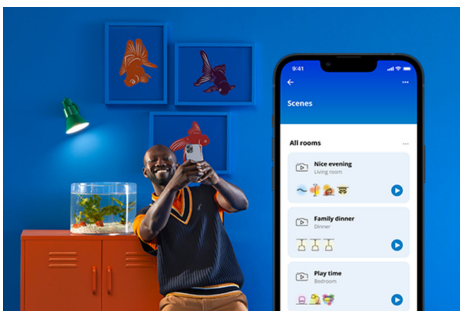

PRODUCTKENMERKEN

- Instelbaar warm-tot koelwit
- Afmetingen: 300 x 300 mm
- IP20/kunststof/wit

Slimme verlichtingsfuncties, eenvoudig te configureren

Geniet meteen van de voordelen van slimme functies door je WiZ-lampen te koppelen met je WiFi-netwerk. Bedien de lampen eenvoudig als je weg bent van huis en stel een schema in zodat de lampen automatisch in- en uitgeschakeld worden. En je hoeft er geen extra hardware voor te installeren, zoals een hub of een gateway!

Houd je energieverbruik bij

Ontvang in de WiZ app een overzicht van het energieverbruik van je lampen. Krijg snel toegang tot een wekelijks of dagelijks rapport, zodat je je energieverbruik in huis onder controle kunt houden.

Schep de perfecte lichtscène

Creëer je eigen mix van verschillende instellingen voor gekleurd en wit licht en zorg voor de perfecte sfeer voor elk moment van de dag. Sla je nieuwe scène op en selecteer deze op elk gewenst moment met de WiZ app of je stem.

Bepaal de juiste sfeer met tunabel warm tot koelwit licht

Kies uit een grote reeks wittinten, van koelwit dat je energie geeft tot zacht warmwit licht, of selecteer een van de voorgeprogrammeerde instellingen zoals Concentreren of Ontspannen. Er is altijd wel een instelling die het best past bij wat je doet.