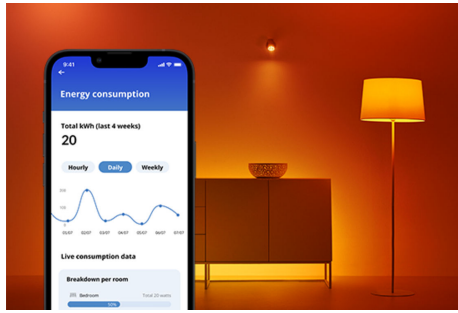

Plafondlamp, 12 W, vierkant

Vul je ruimte met wit licht dat je kunt aanpassen aan je stemming of doel. Het onopvallende platte ontwerp en de eenvoudige installatie zorgen ervoor dat het comfortabel en naadloos aansluit op je interieur.

PRODUCTKENMERKEN

- Instelbaar warm-tot koelwit
- Afmetingen: 300 x 300 mm
- IP20/kunststof/zwart

Slimme verlichtingsfuncties, eenvoudig te configureren

Geniet meteen van de voordelen van slimme functies door je WiZ-lampen te koppelen met je WiFi-netwerk. Bedien de lampen eenvoudig als je weg bent van huis en stel een schema in zodat de lampen automatisch in- en uitgeschakeld worden. En je hoeft er geen extra hardware voor te installeren, zoals een hub of een gateway!

Houd je energieverbruik bij

Ontvang in de WiZ app een overzicht van het energieverbruik van je lampen. Krijg snel toegang tot een wekelijks of dagelijks rapport, zodat je je energieverbruik in huis onder controle kunt houden.

Schep de perfecte lichtscène

Creëer je eigen mix van verschillende instellingen voor gekleurd en wit licht en zorg voor de perfecte sfeer voor elk moment van de dag. Sla je nieuwe scène op en selecteer deze op elk gewenst moment met de WiZ app of je stem.