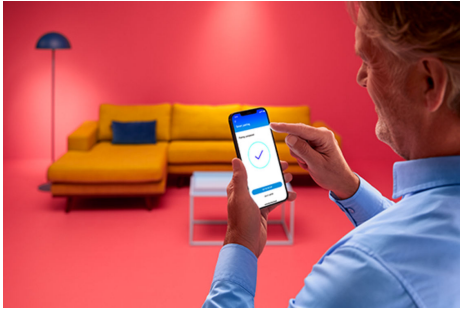

Superslim Plafondlamp 22 W

De WiZ Super Slim is een lamp die past bij je dagelijkse leven. Het grote, circulaire lichtoppervlak vult je ruimte met koelblauw licht, zodat je je goed kunt concentreren of met zacht en warm licht, waarmee je kunt ontspannen.

PRODUCTKENMERKEN

- Instelbaar warm-tot koelwit
- Afmetingen: Ø 430
- IP20/kunststof/zwart

Slimme verlichtingsfuncties, eenvoudig te configureren

Geniet meteen van de voordelen van slimme functies door je WiZ-lampen te koppelen met je WiFi-netwerk. Bedien de lampen eenvoudig als je weg bent van huis en stel een schema in zodat de lampen automatisch in- en uitgeschakeld worden. En je hoeft er geen extra hardware voor te installeren, zoals een hub of een gateway!

Schep de perfecte lichtscène

Creëer je eigen mix van verschillende instellingen voor gekleurd en wit licht en zorg voor de perfecte sfeer voor elk moment van de dag. Sla je nieuwe scène op en selecteer deze op elk gewenst moment met de WiZ app of je stem.

Bedien je slimme verlichting op de manier die je wilt

Met WiZ kun je je slimme verlichting op meerdere manieren bedienen. Pas de lampen aan met je smartphone, je stem, je WiZmote of door de bestaande muurschakelaar te gebruiken om tussen je twee favoriete standen te schakelen. Werkt met Google Home, Alexa en Siri Shortcuts.