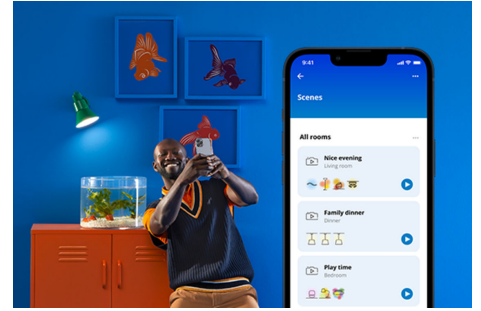

Superslim Plafondlamp 22 W

De WiZ Super Slim is een lamp die past bij je dagelijkse leven. Het grote, circulaire lichtoppervlak vult je ruimte met koelblauw licht, zodat je je goed kunt concentreren of met zacht en warm licht, waarmee je kunt ontspannen.

PRODUCTKENMERKEN

- Instelbaar warm-tot koelwit
- Afmetingen: Ø 430
- IP20/kunststof/zwart

Slimme verlichtingsfuncties, eenvoudig te configureren

Geniet meteen van de voordelen van slimme functies door je WiZ-lampen te koppelen met je WiFi-netwerk. Bedien de lampen eenvoudig als je weg bent van huis en stel een schema in zodat de lampen automatisch in- en uitgeschakeld worden. En je hoeft er geen extra hardware voor te installeren, zoals een hub of een gateway!

Houd je energieverbruik bij

Ontvang in de WiZ app een overzicht van het energieverbruik van je lampen. Krijg snel toegang tot een wekelijks of dagelijks rapport, zodat je je energieverbruik in huis onder controle kunt houden.

Schep de perfecte lichtscène

Creëer je eigen mix van verschillende instellingen voor gekleurd en wit licht en zorg voor de perfecte sfeer voor elk moment van de dag. Sla je nieuwe scène op en selecteer deze op elk gewenst moment met de WiZ app of je stem.