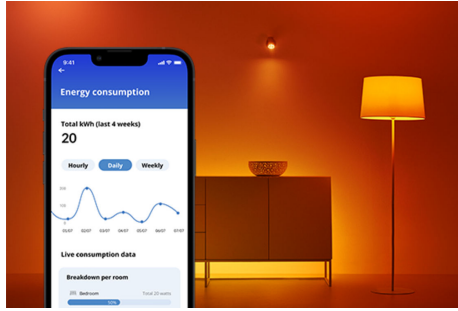

Superslim Plafondlamp 22 W

De WiZ Super Slim is een lamp die past bij je dagelijkse leven. Het grote, circulaire lichtoppervlak vult je ruimte met koelblauw licht, zodat je je goed kunt concentreren of met zacht en warm licht, waarmee je kunt ontspannen.

PRODUCTKENMERKEN

- Instelbaar warm-tot koelwit
- Afmetingen: Ø 430
- IP20/kunststof/zwart

Slimme verlichtingsfuncties, eenvoudig te configureren

Geniet meteen van de voordelen van slimme functies door je WiZ-lampen te koppelen met je WiFi-netwerk. Bedien de lampen eenvoudig als je weg bent van huis en stel een schema in zodat de lampen automatisch in- en uitgeschakeld worden. En je hoeft er geen extra hardware voor te installeren, zoals een hub of een gateway!

Schep de perfecte lichtscène

Creëer je eigen mix van verschillende instellingen voor gekleurd en wit licht en zorg voor de perfecte sfeer voor elk moment van de dag. Sla je nieuwe scène op en selecteer deze op elk gewenst moment met de WiZ app of je stem.

Bepaal de juiste sfeer met tunabel warm tot koelwit licht

Kies uit een grote reeks wittinten, van koelwit dat je energie geeft tot zacht warmwit licht, of selecteer een van de voorgeprogrammeerde instellingen zoals Concentreren of Ontspannen. Er is altijd wel een instelling die het best past bij wat je doet.