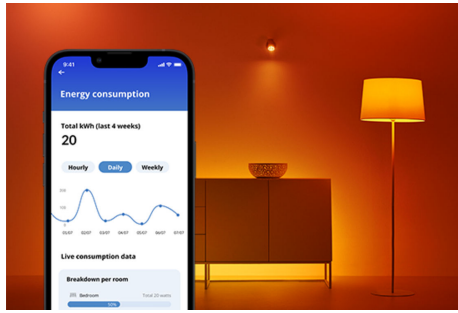

Superslim Plafondlamp 32 W

De WiZ Super Slim is een lamp die past bij je dagelijkse leven. Het grote, circulaire lichtoppervlak vult je ruimte met koelblauw licht, zodat je je goed kunt concentreren of met zacht en warm licht, waarmee je kunt ontspannen.

PRODUCTKENMERKEN

- Instelbaar warm-tot koelwit
- Afmetingen: Ø 550
- IP20/kunststof/wit

Slimme verlichtingsfuncties, eenvoudig te configureren

Geniet meteen van de voordelen van slimme functies door je WiZ-lampen te koppelen met je WiFi-netwerk. Bedien de lampen eenvoudig als je weg bent van huis en stel een schema in zodat de lampen automatisch in- en uitgeschakeld worden. En je hoeft er geen extra hardware voor te installeren, zoals een hub of een gateway!

Houd je energieverbruik bij

Ontvang in de WiZ app een overzicht van het energieverbruik van je lampen. Krijg snel toegang tot een wekelijks of dagelijks rapport, zodat je je energieverbruik in huis onder controle kunt houden.

Schep de perfecte lichtscène

Creëer je eigen mix van verschillende instellingen voor gekleurd en wit licht en zorg voor de perfecte sfeer voor elk moment van de dag. Sla je nieuwe scène op en selecteer deze op elk gewenst moment met de WiZ app of je stem.