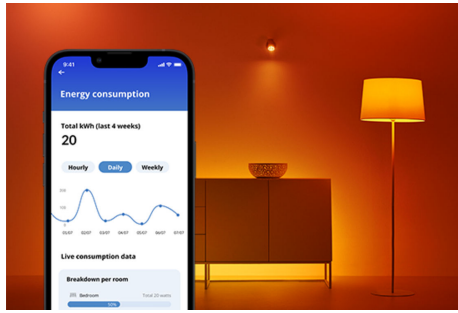

## Superslim Plafondlamp 32 W

De WiZ Super Slim is een lamp die past bij je dagelijkse leven. Het grote, circulaire lichtoppervlak vult je ruimte met koelblauw licht, zodat je je goed kunt concentreren of met zacht en warm licht, waarmee je kunt ontspannen.

## Slimme verlichtingsfuncties, eenvoudig te configureren

Geniet meteen van de voordelen van slimme functies door je WiZ-lampen te koppelen met je WiFi-netwerk. Bedien de lampen eenvoudig als je weg bent van huis en stel een schema in zodat de lampen automatisch in- en uitgeschakeld worden. En je hoeft er geen extra hardware voor te installeren, zoals een hub of een gateway!

## Schep de perfecte lichtscène

Creëer je eigen mix van verschillende instellingen voor gekleurd en wit licht en zorg voor de perfecte sfeer voor elk moment van de dag. Sla je nieuwe scène op en selecteer deze op elk gewenst moment met de WiZ app of je stem.