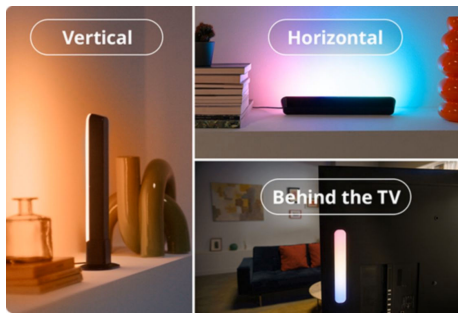

Gradient Light Bars

Breng dynamische verlichting in je huis met de WiZ Gradient Light Bars (2 inbegrepen). Geniet van RGBIC-technologie die meerdere kleuren tegelijk geeft. Plaats ze horizontaal, verticaal of achter je tv om de perfecte sfeer te creëren. Met de vooraf ingestelde modi kun je schakelen tussen dynamische, statische of aanpasbare lichtmodi. Je kunt de lampen zelfs laten pulseren op muziek, of ze synchroniseren met je tv-scherm (HDMI sync box vereist).

PRODUCTKENMERKEN

- Meerdere kleuren tegelijk
- Meerdere plaatsingsmogelijkheden
- Synchroniseer met je tv (Sync Box vereist)

Bedienen met elk Matter smart homeplatform

Dit product is Matter-gecertificeerd, waardoor gemakkelijke bediening mogelijk is via Google Home, Amazon Alexa, Apple Home of een ander op Matter gebaseerd smart homeplatform naar keuze.

Gebruik het hoe en waar je wilt

Plaats onze Gradient tafellampen horizontaal of verticaal op een tv-meubel of bureau, of monteer ze achter je tv/monitor met behulp van de magnetische achterbeugels. Met een rotatie van 100° kun je de lichteffecten verspreiden om de perfecte sfeer te creëren.

Meeslepende surround verlichting

Synchroniseer je verlichting met muziek en video met de HDMI Sync Box om je entertainmentervaring te verbeteren. De Sync-functie is perfect voor films en games en creëert een echt meeslepende, theaterachtige sfeer die je inhoud tot leven brengt.