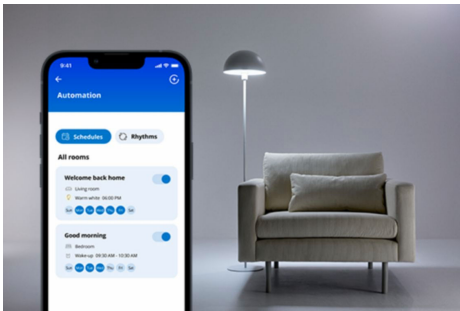

## Slimme stekker

Met de WiZ slimme stekker verander je elk stopcontact in een slim stopcontact. Sluit een gewone lamp aan op een stopcontact met een slimme stekker en bedien die vervolgens met je smartphone of stem. Door timers in te stellen kun je apparaten in- of uitschakelen volgens je dagelijkse ritme. Dat is niet alleen superhandig, zo bespaar je ook nog eens energie! Je hoeft nooit meer te twijfelen of je thuis vergeten bent lampen of apparaten uit te doen, want dat check je meteen op je smartphone.

## Directe configuratie voor alle smart home-functionaliteiten

Gebruik al je smart home-functies eenvoudig door je nieuwe WIZ-apparaat te koppelen met je WiFi-netwerk. Bedien je lampen en apparaten zelfs als je weg bent van huis, door een schema in te stellen zodat de lampen automatisch in- en uitgeschakeld worden. Je hoeft er geen extra hardware voor te installeren, zoals een hub of een gateway!

## Bedienen met elk Matter smart homeplatform

Dit product is Matter-gecertificeerd, waardoor gemakkelijke bediening mogelijk is via Google Home, Amazon Alexa, Apple Home of een ander op Matter gebaseerd smart homeplatform naar keuze.

## Maak je dagelijkse apparaten slim: lampen, ventilatoren en nog veel meer

Bedien gewone lampen, decoratieve lampen, ventilators, je koffiezetapparaat en nog veel meer. Gebruik WIZ om apparaten te bedienen die alleen stroom nodig hebben om te werken, om deze te koppelen met de app en deze daarmee te bedienen.