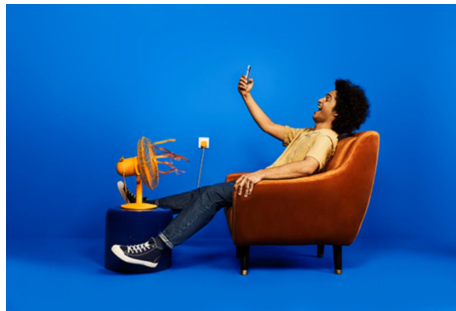

Apparaten overal te bedienen via je smartphone

Je hoeft je geen zorgen te maken of je een apparaat aan hebt gelaten, terwijl er niemand thuis is. Je kunt ze vanaf elke locatie uitschakelen met je smartphone of er andere apparaten mee bedienen.