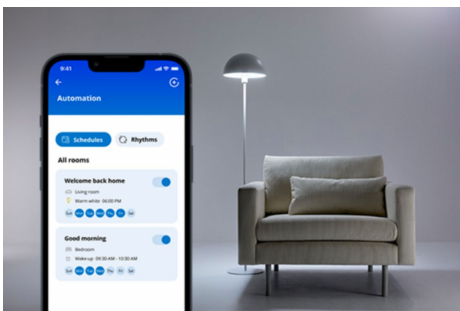

## Slimme stekker

Met de WiZ slimme stekker verander je elk stopcontact in een slim stopcontact. Sluit een gewone lamp aan op een stopcontact met een slimme stekker en bedien die vervolgens met je smartphone of stem. Door timers in te stellen kun je apparaten in- of uitschakelen volgens je dagelijkse ritme. Dat is niet alleen superhandig, zo bespaar je ook nog eens energie! Je hoeft nooit meer te twijfelen of je thuis vergeten bent lampen of apparaten uit te doen, want dat check je meteen op je smartphone.

## Directe configuratie voor alle smart home-functionaliteiten

Gebruik al je smart home-functies eenvoudig door je nieuwe WIZ-apparaat te koppelen met je WiFi-netwerk. Bedien je lampen en apparaten zelfs als je weg bent van huis, door een schema in te stellen zodat de lampen automatisch in- en uitgeschakeld worden. Je hoeft er geen extra hardware voor te installeren, zoals een hub of een gateway!

## Bedienen met elk Matter smart homeplatform

Dit product is Matter-gecertificeerd, waardoor gemakkelijke bediening mogelijk is via Google Home, Amazon Alexa, Apple Home of een ander op Matter gebaseerd smart homeplatform naar keuze.

## Maak je dagelijkse apparaten slim: lampen, ventilatoren en nog veel meer

Bedien gewone lampen, decoratieve lampen, ventilators, je koffiezetapparaat en nog veel meer. Gebruik WIZ om apparaten te bedienen die alleen stroom nodig hebben om te werken, om deze te koppelen met de app en deze daarmee te bedienen.