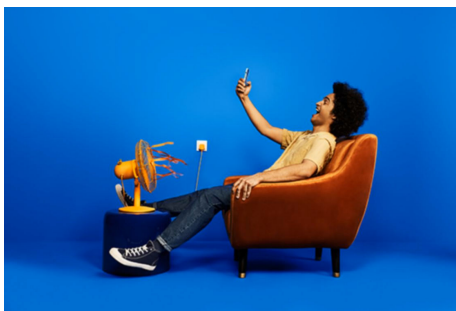

Apparaten overal te bedienen via je smartphone

Je hoeft je geen zorgen te maken of je een apparaat aan hebt gelaten, terwijl er niemand thuis is. Je kunt ze vanaf elke locatie uitschakelen met je smartphone of er andere apparaten mee bedienen.