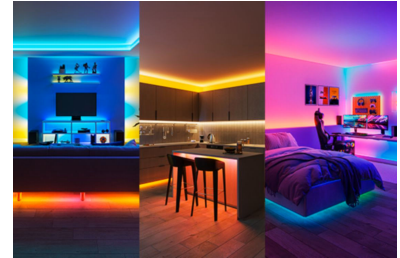

Voeg kleurrijke sfeerverlichting toe aan je woonkamer en gamekamer, of verlicht het aanrecht in je keuken met helder wit licht.

Voorgeprogrammeerde lichtinstellingen

Pas je verlichting aan je stemming of activiteit aan met modi voor wit licht, zoals Daylight, Cozy en Focus. Ervaar levendige kleurverlopen met full-colormodi zoals Party en Sunset.