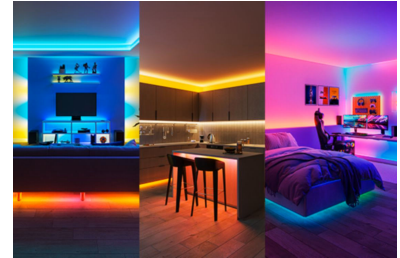

## Transformeer je woning met licht

Voeg kleurrijke sfeerverlichting toe aan je woonkamer en gamekamer, of verlicht het aanrecht in je keuken met helder wit licht.

## Voorgeprogrammeerde lichtinstellingen

Pas je verlichting aan je stemming of activiteit aan met modi voor wit licht, zoals Daylight, Cozy en Focus. Ervaar levendige kleurverlopen met full-colormodi zoals Party en Sunset.