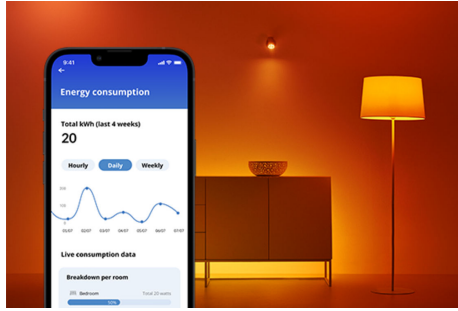

Superslim Plafondlamp 32 W

De WiZ Super Slim is een lamp die past bij je dagelijkse leven. Het grote, circulaire lichtoppervlak vult je ruimte met koelblauw licht, zodat je je goed kunt concentreren of met zacht en warm licht, waarmee je kunt ontspannen.

PRODUCTKENMERKEN

- Instelbaar warm-tot koelwit
- Afmetingen: Ø 550
- IP20/kunststof/zwart

Slimme verlichtingsfuncties, eenvoudig te configureren

Geniet meteen van de voordelen van slimme functies door je WiZ-lampen te koppelen met je WiFi-netwerk. Bedien de lampen eenvoudig als je weg bent van huis en stel een schema in zodat de lampen automatisch in- en uitgeschakeld worden. En je hoeft er geen extra hardware voor te installeren, zoals een hub of een gateway!

Schep de perfecte lichtscène

Creëer je eigen mix van verschillende instellingen voor gekleurd en wit licht en zorg voor de perfecte sfeer voor elk moment van de dag. Sla je nieuwe scène op en selecteer deze op elk gewenst moment met de WiZ app of je stem.

Bepaal de juiste sfeer met tunabel warm tot koelwit licht

Kies uit een grote reeks wittinten, van koelwit dat je energie geeft tot zacht warmwit licht, of selecteer een van de voorgeprogrammeerde instellingen zoals Concentreren of Ontspannen. Er is altijd wel een instelling die het best past bij wat je doet.