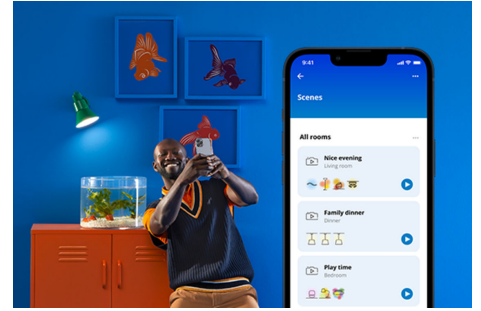

Superslim Plafondlamp 32 W

De WiZ Super Slim is een lamp die past bij je dagelijkse leven. Het grote, circulaire lichtoppervlak vult je ruimte met koelblauw licht, zodat je je goed kunt concentreren of met zacht en warm licht, waarmee je kunt ontspannen.

PRODUCTKENMERKEN

- Instelbaar warm-tot koelwit
- Afmetingen: Ø 550
- IP20/kunststof/zwart

Slimme verlichtingsfuncties, eenvoudig te configureren

Geniet meteen van de voordelen van slimme functies door je WiZ-lampen te koppelen met je WiFi-netwerk. Bedien de lampen eenvoudig als je weg bent van huis en stel een schema in zodat de lampen automatisch in- en uitgeschakeld worden. En je hoeft er geen extra hardware voor te installeren, zoals een hub of een gateway!

Houd je energieverbruik bij

Ontvang in de WiZ app een overzicht van het energieverbruik van je lampen. Krijg snel toegang tot een wekelijks of dagelijks rapport, zodat je je energieverbruik in huis onder controle kunt houden.

Schep de perfecte lichtscène

Creëer je eigen mix van verschillende instellingen voor gekleurd en wit licht en zorg voor de perfecte sfeer voor elk moment van de dag. Sla je nieuwe scène op en selecteer deze op elk gewenst moment met de WiZ app of je stem.