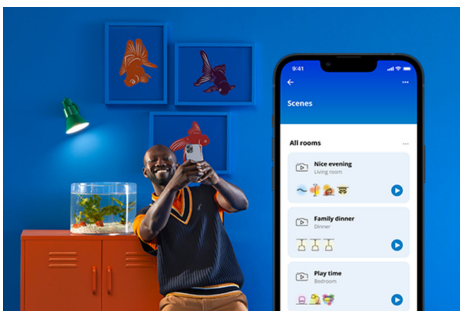

WIZ

Bol 75 W G95 E27

De bolvormige WiZ gekleurde LED-lamp ondersteunt je dagelijkse leven met slimme verlichting. Gebruik hem in je vloer- of hanglamp en kies uit warm- tot koelwit licht of uit miljoenen kleuren. Elke gewenste sfeer is mogelijk. Stel timers in om je lampen in of uit te schakelen volgens jouw dag- of weekritme. De slimme lampen bedien je met je smartphone of met je stem; dat kan zelfs als je niet thuis bent. WiZ lampen werken op je eigen wifinetwerk. Meer heb je niet nodig.

PRODUCTKENMERKEN

- Slimme gekleurde lamp
- Tot 1055 lumen
- Eenvoudig te installeren
- Bediening met app of stem

Slimme verlichtingsfuncties, eenvoudig te configureren

Geniet meteen van de voordelen van slimme functies door je WiZ-lampen te koppelen met je WiFi-netwerk. Bedien de lampen eenvoudig als je weg bent van huis en stel een schema in zodat de lampen automatisch in- en uitgeschakeld worden. En je hoeft er geen extra hardware voor te installeren, zoals een hub of een gateway!

Houd je energieverbruik bij

Ontvang in de WiZ app een overzicht van het energieverbruik van je lampen. Krijg snel toegang tot een wekelijks of dagelijks rapport, zodat je je energieverbruik in huis onder controle kunt houden.

Schep de perfecte lichtscène

Creëer je eigen mix van verschillende instellingen voor gekleurd en wit licht en zorg voor de perfecte sfeer voor elk moment van de dag. Sla je nieuwe scène op en selecteer deze op elk gewenst moment met de WiZ app of je stem.