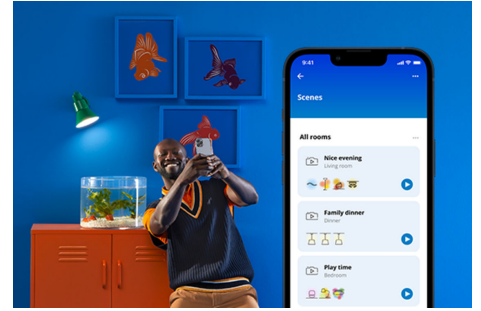

WIZ

Lamp 60 W A60 E27

Met deze sfeervolle gekleurde WiZ LED-lamp komt er slimme verlichting in je dagelijkse leven. Je draait hem in hang,- staan- of tafellampen en kiest uit warm- tot koelwit licht of uit miljoenen kleuren. Elke gewenste sfeer is mogelijk. Stel timers in om je lampen in of uit te schakelen volgens jouw dag- of weekritme. De slimme lampen bedienen je met je smartphone of met je stem; dat kan zelfs als je niet thuis bent. WiZ lampen werken op je eigen wifinetwerk. Meer heb je niet nodig.

PRODUCTKENMERKEN

- Slimme gekleurde lamp
- Tot 806 lumen
- Eenvoudig te installeren
- Bediening met app of stem

Slimme verlichtingsfuncties, eenvoudig te configureren

Geniet meteen van de voordelen van slimme functies door je WiZ-lampen te koppelen met je WiFi-netwerk. Bedien de lampen eenvoudig als je weg bent van huis en stel een schema in zodat de lampen automatisch in- en uitgeschakeld worden. En je hoeft er geen extra hardware voor te installeren, zoals een hub of een gateway!

Exclusieve SpaceSense™ lamp die inschakelt op basis van beweging

Met de WiZ SpaceSense-technologie verander je je lampen in bewegingssensoren. Met minimaal twee WiZ-lampen in een ruimte kun je de SpaceSense-functie in de WiZ app gebruiken en je lampen automatisch in- en uit laten schakelen op basis van bewegingsdetectie. Het is simpel. Het is SpaceSense. Het is WiZ.

Schep de perfecte lichtscène

Creëer je eigen mix van verschillende instellingen voor gekleurd en wit licht en zorg voor de perfecte sfeer voor elk moment van de dag. Sla je nieuwe scène op en selecteer deze op elk gewenst moment met de WiZ app of je stem.