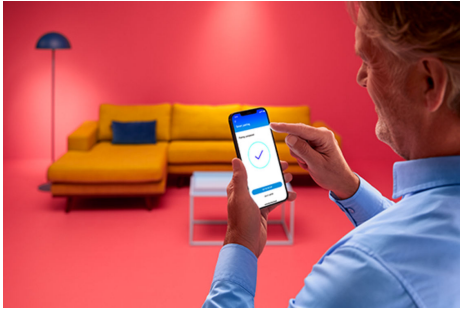

WIZ

Lamp 60 W A60 E27

Met deze sfeervolle gekleurde WiZ LED-lamp komt er slimme verlichting in je dagelijkse leven. Je draait hem in hang,- staan- of tafellampen en kiest uit warm- tot koelwit licht of uit miljoenen kleuren. Elke gewenste sfeer is mogelijk. Stel timers in om je lampen in of uit te schakelen volgens jouw dag- of weekritme. De slimme lampen bedienen je met je smartphone of met je stem; dat kan zelfs als je niet thuis bent. WiZ lampen werken op je eigen wifinetwerk. Meer heb je niet nodig.

PRODUCTKENMERKEN

- Slimme gekleurde lamp
- Tot 806 lumen
- Eenvoudig te installeren
- Bediening met app of stem

Slimme verlichtingsfuncties, eenvoudig te configureren

Geniet meteen van de voordelen van slimme functies door je WiZ-lampen te koppelen met je WiFi-netwerk. Bedien de lampen eenvoudig als je weg bent van huis en stel een schema in zodat de lampen automatisch in- en uitgeschakeld worden. En je hoeft er geen extra hardware voor te installeren, zoals een hub of een gateway!

Exclusieve SpaceSense™ lamp die inschakelt op basis van beweging

Met de WiZ SpaceSense-technologie verander je je lampen in bewegingssensoren. Met minimaal twee WiZ-lampen in een ruimte kun je de SpaceSense-functie in de WiZ app gebruiken en je lampen automatisch in- en uit laten schakelen op basis van bewegingsdetectie. Het is simpel. Het is SpaceSense. Het is WiZ.

Schep de perfecte lichtscène

Creëer je eigen mix van verschillende instellingen voor gekleurd en wit licht en zorg voor de perfecte sfeer voor elk moment van de dag. Sla je nieuwe scène op en selecteer deze op elk gewenst moment met de WiZ app of je stem.