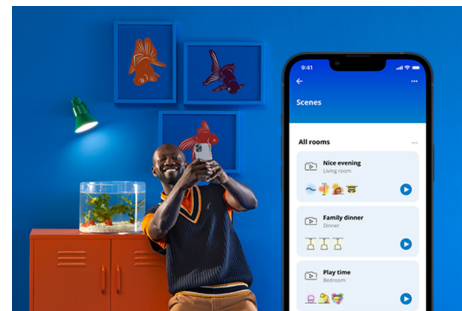

WIZ

Lamp 60 W A60 E27

Met deze sfeervolle gekleurde WiZ LED-lamp komt er slimme verlichting in je dagelijkse leven. Je draait hem in hang-, staan- of tafellampen en kiest uit warm- tot koelwit licht of uit miljoenen kleuren. Elke gewenste sfeer is mogelijk. Stel timers in om je lampen in of uit te schakelen volgens jouw dag- of weekritme. De slimme lampen bedienen je met je smartphone of met je stem; dat kan zelfs als je niet thuis bent. WiZ lampen werken op je eigen wifinetwerk. Meer heb je niet nodig.

PRODUCTKENMERKEN

- Slimme gekleurde lamp
- Tot 806 lumen
- Eenvoudig te installeren
- Bediening met app of stem

Slimme verlichtingsfuncties, eenvoudig te configureren

Geniet meteen van de voordelen van slimme functies door je WiZ-lampen te koppelen met je WiFi-netwerk. Bedien de lampen eenvoudig als je weg bent van huis en stel een schema in zodat de lampen automatisch in- en uitgeschakeld worden. En je hoeft er geen extra hardware voor te installeren, zoals een hub of een gateway!

Exclusieve SpaceSense™ lamp die inschakelt op basis van beweging

Met de WiZ SpaceSense-technologie verander je je lampen in bewegingssensoren. Met minimaal twee WiZ-lampen in een ruimte kun je de SpaceSense-functie in de WiZ app gebruiken en je lampen automatisch in- en uit laten schakelen op basis van bewegingsdetectie. Het is simpel. Het is SpaceSense. Het is WiZ.

Schep de perfecte lichtscène

Creëer je eigen mix van verschillende instellingen voor gekleurd en wit licht en zorg voor de perfecte sfeer voor elk moment van de dag. Sla je nieuwe scène op en selecteer deze op elk gewenst moment met de WiZ app of je stem.