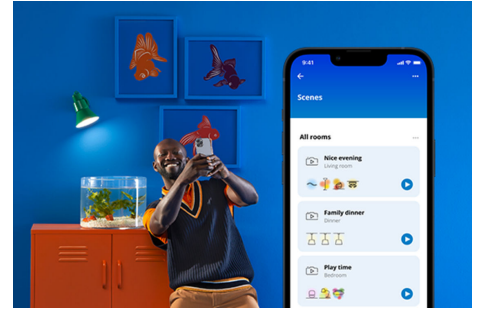

Lamp 60W A60 E27 x2

Met deze sfeervolle gekleurde WiZ LED-lamp komt er slimme verlichting in je dagelijkse leven. Je draait hem in hang-, staan- of tafellampen en kiest uit warm- tot koelwit licht of uit miljoenen kleuren. Elke gewenste sfeer is mogelijk. Stel timers in om je lampen in of uit te schakelen volgens jouw dag- of weekritme. De slimme lampen bedient je met je smartphone of met je stem; dat kan zelfs als je niet thuis bent. WiZ lampen werken op je eigen wifinetwerk. Meer heb je niet nodig.

PRODUCTKENMERKEN

- Slimme gekleurde lamp
- Tot 806 lumen
- Eenvoudig te installeren
- Bediening met app of stem

Slimme verlichtingsfuncties, eenvoudig te configureren

Geniet meteen van de voordelen van slimme functies door je WiZ-lampen te koppelen met je WiFi-netwerk. Bedien de lampen eenvoudig als je weg bent van huis en stel een schema in zodat de lampen automatisch in- en uitgeschakeld worden. En je hoeft er geen extra hardware voor te installeren, zoals een hub of een gateway!

Exclusieve SpaceSense™ lamp die inschakelt op basis van beweging

Met de WiZ SpaceSense-technologie verander je je lampen in bewegingssensoren. Met minimaal twee WiZ-lampen in een ruimte kun je de SpaceSense-functie in de WiZ app gebruiken en je lampen automatisch in- en uit laten schakelen op basis van bewegingsdetectie. Het is simpel. Het is SpaceSense. Het is WiZ.

Schep de perfecte lichtscène

Creëer je eigen mix van verschillende instellingen voor gekleurd en wit licht en zorg voor de perfecte sfeer voor elk moment van de dag. Sla je nieuwe scène op en selecteer deze op elk gewenst moment met de WiZ app of je stem.