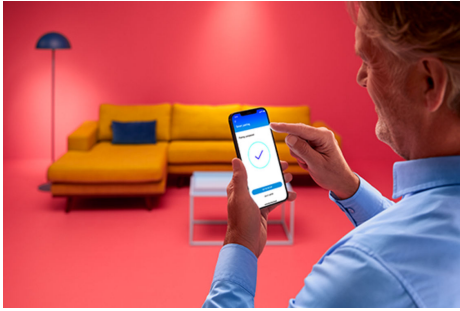

Lamp 60W A60 E27 x2

Met deze sfeervolle gekleurde WiZ LED-lamp komt er slimme verlichting in je dagelijkse leven. Je draait hem in hang-, staan- of tafellampen en kiest uit warm- tot koelwit licht of uit miljoenen kleuren. Elke gewenste sfeer is mogelijk. Stel timers in om je lampen in of uit te schakelen volgens jouw dag- of weekritme. De slimme lampen bedient je met je smartphone of met je stem; dat kan zelfs als je niet thuis bent. WiZ lampen werken op je eigen wifinetwerk. Meer heb je niet nodig.

PRODUCTKENMERKEN

- Slimme gekleurde lamp
- Tot 806 lumen
- Eenvoudig te installeren
- Bediening met app of stem

Slimme verlichtingsfuncties, eenvoudig te configureren

Geniet meteen van de voordelen van slimme functies door je WiZ-lampen te koppelen met je WiFi-netwerk. Bedien de lampen eenvoudig als je weg bent van huis en stel een schema in zodat de lampen automatisch in- en uitgeschakeld worden. En je hoeft er geen extra hardware voor te installeren, zoals een hub of een gateway!

Exclusieve SpaceSense™ lamp die inschakelt op basis van beweging

Met de WiZ SpaceSense-technologie verander je je lampen in bewegingssensoren. Met minimaal twee WiZ-lampen in een ruimte kun je de SpaceSense-functie in de WiZ app gebruiken en je lampen automatisch in- en uit laten schakelen op basis van bewegingsdetectie. Het is simpel. Het is SpaceSense. Het is WiZ.

Schep de perfecte lichtscène

Creëer je eigen mix van verschillende instellingen voor gekleurd en wit licht en zorg voor de perfecte sfeer voor elk moment van de dag. Sla je nieuwe scène op en selecteer deze op elk gewenst moment met de WiZ app of je stem.