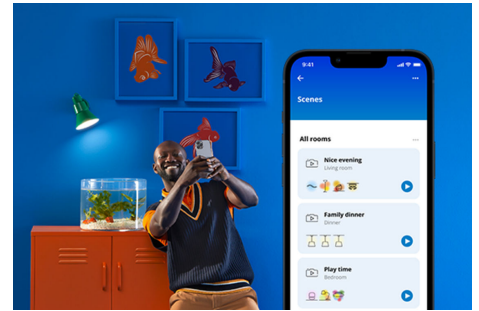

## Superslim Plafondlamp 32 W

De WiZ plafondlampen zijn superslank en onopvallend. De dynamische, gekleurde lichtscènes verlevendigen de ruimte, of je nu een feestje geeft of ontspant met je dierbaren. Je kunt ook kiezen voor de perfecte tint van wit licht: koel daglicht voor concentratie en productiviteit, gezellig kaarslicht om bij te ontspannen of alles daar tussenin. Met de minimalistische, zwarte behuizing breng je een elegant accent aan in je interieur. Profiteer van alle energiebesparende voordelen van LED, zonder verblinding, knipperen en vermoeidheid van de ogen. De lampen zijn uiteraard te bedienen met WiFi via de WiZ app, WiZ afstandsbediening of met je stem.

## Slimme verlichtingsfuncties, eenvoudig te configureren

Geniet meteen van de voordelen van slimme functies door je WiZ-lampen te koppelen met je WiFi-netwerk. Bedien de lampen eenvoudig als je weg bent van huis en stel een schema in zodat de lampen automatisch in- en uitgeschakeld worden. En je hoeft er geen extra hardware voor te installeren, zoals een hub of een gateway!

## Houd je energieverbruik bij

Ontvang in de WiZ app een overzicht van het energieverbruik van je lampen. Krijg snel toegang tot een wekelijks of dagelijks rapport, zodat je je energieverbruik in huis onder controle kunt houden.

## Schep de perfecte lichtscène

Creëer je eigen mix van verschillende instellingen voor gekleurd en wit licht en zorg voor de perfecte sfeer voor elk moment van de dag. Sla je nieuwe scène op en selecteer deze op elk gewenst moment met de WiZ app of je stem.