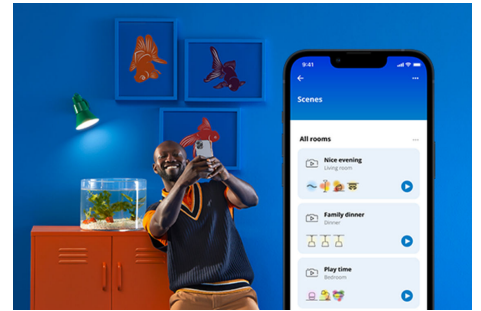

Lamp 60 W A60 E27 x2 met afstandsbediening

Met deze sfeervolle gekleurde WiZ LED-lamp komt er slimme verlichting in je dagelijkse leven. Je draait hem in hang,- staan- of tafellampen en kiest uit warm- tot koelwit licht of uit miljoenen kleuren. Elke gewenste sfeer is mogelijk. Stel timers in om je lampen in of uit te schakelen volgens jouw dag- of weekritme. De slimme lampen bedien je met je smartphone of met je stem; dat kan zelfs als je niet thuis bent. WiZ lampen werken op je eigen wifinetwerk. Meer heb je niet nodig.

PRODUCTKENMERKEN

- Slimme gekleurde lamp
- Tot 806 lumen
- Eenvoudig te installeren
- Inclusief WiZmote

Slimme verlichtingsfuncties, eenvoudig te configureren

Geniet meteen van de voordelen van slimme functies door je WiZ-lampen te koppelen met je WiFi-netwerk. Bedien de lampen eenvoudig als je weg bent van huis en stel een schema in zodat de lampen automatisch in- en uitgeschakeld worden. En je hoeft er geen extra hardware voor te installeren, zoals een hub of een gateway!

Exclusieve SpaceSense™ lamp die inschakelt op basis van beweging

Met de WiZ SpaceSense-technologie verander je je lampen in bewegingssensoren. Met minimaal twee WiZ-lampen in een ruimte kun je de SpaceSense-functie in de WiZ app gebruiken en je lampen automatisch in- en uit laten schakelen op basis van bewegingsdetectie. Het is simpel. Het is SpaceSense. Het is WiZ.

Schep de perfecte lichtscène

Creëer je eigen mix van verschillende instellingen voor gekleurd en wit licht en zorg voor de perfecte sfeer voor elk moment van de dag. Sla je nieuwe scène op en selecteer deze op elk gewenst moment met de WiZ app of je stem.