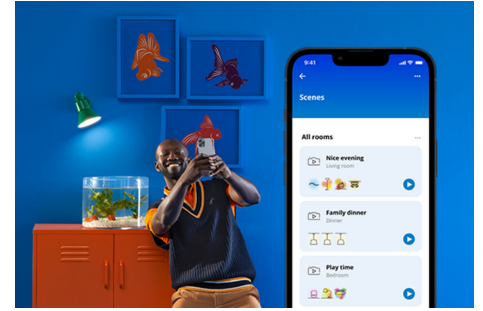

Lamp 60 W A60 E27 x2 met afstandsbediening

Met deze sfeervolle gekleurde WiZ LED-lamp komt er slimme verlichting in je dagelijkse leven. Je draait hem in hang,- staan- of tafellampen en kiest uit warm- tot koelwit licht of uit miljoenen kleuren. Elke gewenste sfeer is mogelijk. Stel timers in om je lampen in of uit te schakelen volgens jouw dag- of weekritme. De slimme lampen bedien je met je smartphone of met je stem; dat kan zelfs als je niet thuis bent. WiZ lampen werken op je eigen wifinetwerk. Meer heb je niet nodig.

PRODUCTKENMERKEN

- Slimme gekleurde lamp
- Tot 806 lumen
- Eenvoudig te installeren
- Inclusief WiZmote

Slimme verlichtingsfuncties, eenvoudig te configureren

Geniet meteen van de voordelen van slimme functies door je WiZ-lampen te koppelen met je WiFi-netwerk. Bedien de lampen eenvoudig als je weg bent van huis en stel een schema in zodat de lampen automatisch in- en uitgeschakeld worden. En je hoeft er geen extra hardware voor te installeren, zoals een hub of een gateway!

Exclusieve SpaceSense™ lamp die inschakelt op basis van beweging

Met de WiZ SpaceSense-technologie verander je je lampen in bewegingssensoren. Met minimaal twee WiZ-lampen in een ruimte kun je de SpaceSense-functie in de WiZ app gebruiken en je lampen automatisch in- en uit laten schakelen op basis van bewegingsdetectie. Het is simpel. Het is SpaceSense. Het is WiZ.

Schep de perfecte lichtscène

Creëer je eigen mix van verschillende instellingen voor gekleurd en wit licht en zorg voor de perfecte sfeer voor elk moment van de dag. Sla je nieuwe scène op en selecteer deze op elk gewenst moment met de WiZ app of je stem.