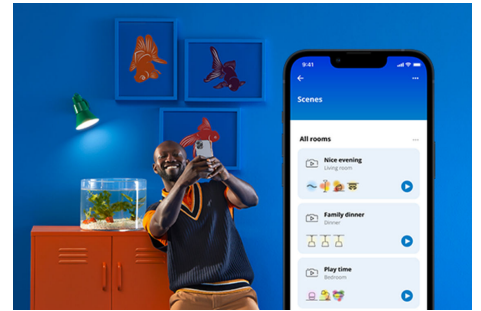

Lamp 60 W A60 E27 met afstandsbediening

Met deze sfeervolle gekleurde WiZ LED-lamp komt er slimme verlichting in je dagelijkse leven. Je draait hem in hang,- staan- of tafellampen en kiest uit warm- tot koelwit licht of uit miljoenen kleuren. Elke gewenste sfeer is mogelijk. Stel timers in om je lampen in of uit te schakelen volgens jouw dag- of weekritme. De slimme lampen bedien je met je smartphone of met je stem; dat kan zelfs als je niet thuis bent. WiZ lampen werken op je eigen wifinetwerk. Meer heb je niet nodig.

PRODUCTKENMERKEN

- Slimme gekleurde lamp
- Tot 806 lumen
- Eenvoudig te installeren
- Inclusief WiZmote

Slimme verlichtingsfuncties, eenvoudig te configureren

Geniet meteen van de voordelen van slimme functies door je WiZ-lampen te koppelen met je WiFi-netwerk. Bedien de lampen eenvoudig als je weg bent van huis en stel een schema in zodat de lampen automatisch in- en uitgeschakeld worden. En je hoeft er geen extra hardware voor te installeren, zoals een hub of een gateway!

Exclusieve SpaceSense™ lamp die inschakelt op basis van beweging

Met de WiZ SpaceSense-technologie verander je je lampen in bewegingssensoren. Met minimaal twee WiZ-lampen in een ruimte kun je de SpaceSense-functie in de WiZ app gebruiken en je lampen automatisch in- en uit laten schakelen op basis van bewegingsdetectie. Het is simpel. Het is SpaceSense. Het is WiZ.

Schep de perfecte lichtscène

Creëer je eigen mix van verschillende instellingen voor gekleurd en wit licht en zorg voor de perfecte sfeer voor elk moment van de dag. Sla je nieuwe scène op en selecteer deze op elk gewenst moment met de WiZ app of je stem.