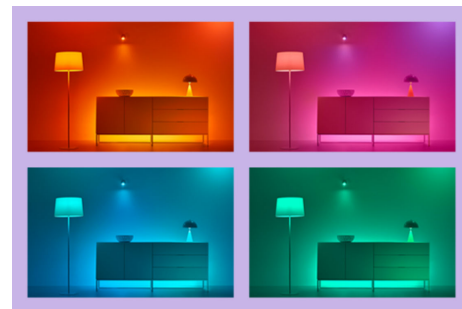

Miljoenen kleuren en veranderende lichtinstellingen om je dag te verfraaien

Kies elke lichtkleur die je mooi vindt of pas een van de dynamische lichtinstellingen toe die we voor je hebben gecreëerd. Met Open haard of Oceaan bijvoorbeeld kun je een prachtige sfeer creëren om mee te ontspannen.