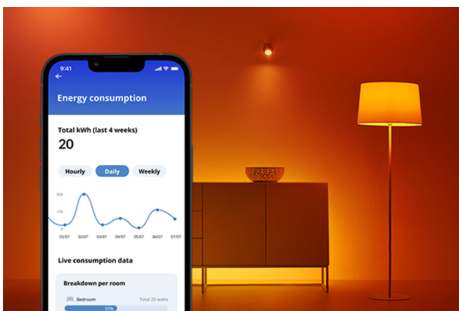

Filament doorzichtig 60W A60 E27

De ultra-efficiënte, slimme WiZ A60 filamentlamp is de meest energiezuinige, slimme lamp in het WiZ ecosysteem. Deze slimme lamp met A-classificatie verbruikt 40% minder energie dan normale LED-lampen en connected LED-lampen. Met SpaceSense kunnen twee of meer lampen fungeren als bewegingssensoren, die automatisch inschakelen wanneer je aanwezig bent in een ruimte en uitschakelen wanneer je er niet bent. Je kunt je dagelijkse en wekelijkse routines ondersteunen door de WiZ lampen zo in te stellen dat ze alleen ingeschakeld worden als en waar je ze nodig hebt. Zo bespaar je energie. Visualiseer en volg je energieverbruik met de WiZ app, voor een ongeëvenaard inzicht in het energieverbruik van jouw verlichting.

PRODUCTKENMERKEN

- 2700-4000
- Tot 903 lumen
- Eenvoudig te installeren
- Bediening met app of stem

Slimme verlichtingsfuncties, eenvoudig te configureren

Geniet meteen van de voordelen van slimme functies door je WiZ-lampen te koppelen met je WiFi-netwerk. Bedien de lampen eenvoudig als je weg bent van huis en stel een schema in zodat de lampen automatisch in- en uitgeschakeld worden. En je hoeft er geen extra hardware voor te installeren, zoals een hub of een gateway!

Exclusieve SpaceSense™ lamp die inschakelt op basis van beweging

Met de WiZ SpaceSense-technologie verander je je lampen in bewegingssensoren. Met minimaal twee WiZ-lampen in een ruimte kun je de SpaceSense-functie in de WiZ app gebruiken en je lampen automatisch in- en uit laten schakelen op basis van bewegingsdetectie. Het is simpel. Het is SpaceSense. Het is WiZ.

Bepaal de juiste sfeer met tunabel warm tot koelwit licht

Kies uit een grote reeks wittinten, van koelwit dat je energie geeft tot zacht warmwit licht, of selecteer een van de voorgeprogrammeerde instellingen zoals Concentreren of Ontspannen. Er is altijd wel een instelling die het best past bij wat je doet.