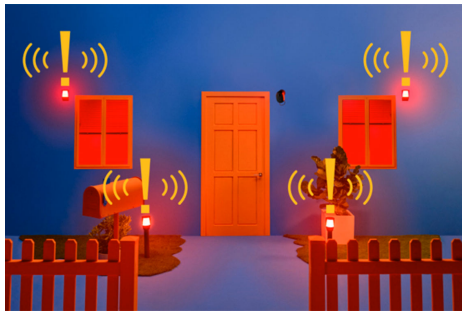

## Camera voor buiten

Wat gebeurt er daarbuiten? Tast nooit meer in het duister over wat er thuis gebeurt, dankzij de weerbestendige WiZ-beveiligingscamera; perfect om je huis in de gaten te houden als het donker wordt. Met de infraroodverlichting van de camera kun je zelfs in het donker zien wat er gebeurt, terwijl de liveweergave van de camera je altijd en overal op de hoogte houdt. Behoud de controle over je huis, ook als je niet thuis bent, met automatische gebeurtenismeldingen waarop je onmiddellijk kunt reageren door de gespreksfunctie te activeren of visuele alarmen te activeren met je WiZ-lampen.

### Connected buitencamera voor je slimme WiZ verlichtingssysteem

Je bedient de camera niet alleen met de WiZ app. Gebruik Amazon Alexa of Google Assistant en geef je camerabeelden weer op ondersteunde displays. Mogelijkheden en functionaliteiten verschillen per systeem.

### Potentiele beveiligingsincidenten detecteren

De WiZ buitencamera stuurt je automatisch een melding als er beweging of geluid buiten je huis wordt gedetecteerd. Zo heb jij gemoedsrust als je niet thuis bent!

### Zie wat er thuis gebeurt

Houd je woning in de gaten, wanneer je maar wilt, waar je ook bent, met onze functie voor realtime videostreaming. Geniet van een gerust gevoel, ook wanneer je ver weg bent. Bekijk al je meldingen, zie wat er gebeurt in huis en vermijd vals alarm.