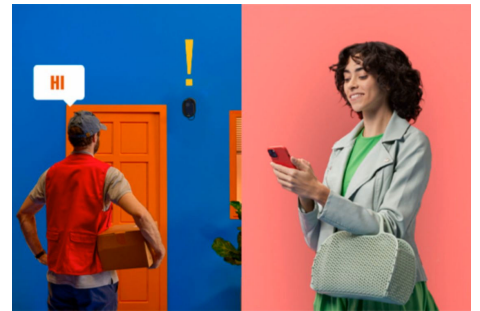

### Connected buitencamera voor je slimme WiZ verlichtingssysteem

Je bedient de camera niet alleen met de WiZ app. Gebruik Amazon Alexa of Google Assistant en geef je camerabeelden weer op ondersteunde displays. Mogelijkheden en functionaliteiten verschillen per systeem.

### Potentiele beveiligingsincidenten detecteren

De WiZ buitencamera stuurt je automatisch een melding als er beweging of geluid buiten je huis wordt gedetecteerd. Zo heb jij gemoedsrust als je niet thuis bent!

### Zie wat er thuis gebeurt

Houd je woning in de gaten, wanneer je maar wilt, waar je ook bent, met onze functie voor realtime videostreaming. Geniet van een gerust gevoel, ook wanneer je ver weg bent. Bekijk al je meldingen, zie wat er gebeurt in huis en vermijd vals alarm.

### Meteen actie ondernemen

Communiceer direct met elk persoon die voor de camera staat met een live verbinding. De ingebouwde luidspreker en microfoon maken een eenvoudig gesprek op afstand met je gezinsleden mogelijk. Of gebruik hem om ongewenste bezoekers te waarschuwen.