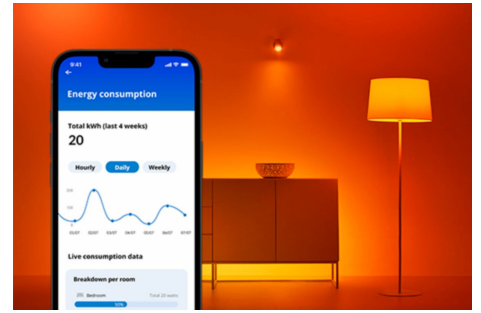

Lamp 60W A60 E27 x3

Voor elk uniek moment het juiste licht dankzij slimme lampen. Deze WiZ lamp mag dan wel de vorm van een standaard lamp hebben, hij biedt iets speciaals: dimbaar wit LED-licht voor al jouw wensen en momenten. Stel koel licht in wanneer je je moet concentreren of stel sfeerlicht in als je je wilt ontspannen. Kies wat voor jou het beste werkt en waar jij je het prettigst bij voelt in je eigen huis. Alle lampen zijn met Wi-Fi te bedienen via de WiZ app, de WiZ afstandsbediening of je stem.

PRODUCTKENMERKEN

- Instelbaar wit licht, slimme lamp
- Tot 806 lumen
- Eenvoudig te installeren
- Bediening met app of stem

Slimme verlichtingsfuncties, eenvoudig te configureren

Geniet meteen van de voordelen van slimme functies door je WiZ-lampen te koppelen met je WiFi-netwerk. Bedien de lampen eenvoudig als je weg bent van huis en stel een schema in zodat de lampen automatisch in- en uitgeschakeld worden. En je hoeft er geen extra hardware voor te installeren, zoals een hub of een gateway!

Houd je energieverbruik bij

Ontvang in de WiZ app een overzicht van het energieverbruik van je lampen. Krijg snel toegang tot een wekelijks of dagelijks rapport, zodat je je energieverbruik in huis onder controle kunt houden.