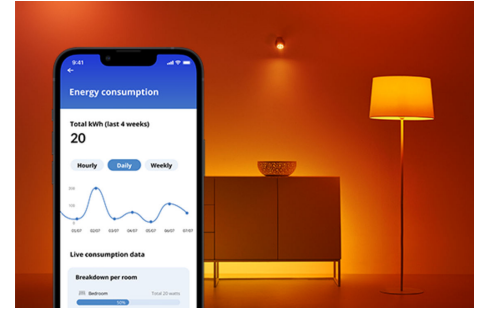

Lamp 60W A60 E27 x2

Niet alle momenten zijn hetzelfde en datzelfde geldt voor slimme lampen. Deze WiZ lamp kan de basisvorm A60 hebben, maar hij biedt je iets heel unieks: dimbaar wit LED-licht voor al jouw wensen en momenten. Stel koel licht in wanneer je je moet concentreren of stel sfeerlicht in als je je wilt ontspannen. Kies wat voor jou het beste werkt en waar jij je het prettigst bij voelt in je eigen huis. Alle lampen zijn met Wi-Fi te bedienen via de WiZ app, de WiZ afstandsbediening of je stem.

PRODUCTKENMERKEN

- Instelbaar wit licht, slimme lamp
- Tot 806 lumen
- Eenvoudig te installeren
- Bediening met app of stem

Slimme verlichtingsfuncties, eenvoudig te configureren

Geniet meteen van de voordelen van slimme functies door je WiZ-lampen te koppelen met je WiFi-netwerk. Bedien de lampen eenvoudig als je weg bent van huis en stel een schema in zodat de lampen automatisch in- en uitgeschakeld worden. En je hoeft er geen extra hardware voor te installeren, zoals een hub of een gateway!

Houd je energieverbruik bij

Ontvang in de WiZ app een overzicht van het energieverbruik van je lampen. Krijg snel toegang tot een wekelijks of dagelijks rapport, zodat je je energieverbruik in huis onder controle kunt houden.

Bepaal de juiste sfeer met tunabel warm tot koelwit licht

Kies uit een grote reeks wittinten, van koelwit dat je energie geeft tot zacht warmwit licht, of selecteer een van de voorgeprogrammeerde instellingen zoals Concentreren of Ontspannen. Er is altijd wel een instelling die het best past bij wat je doet.