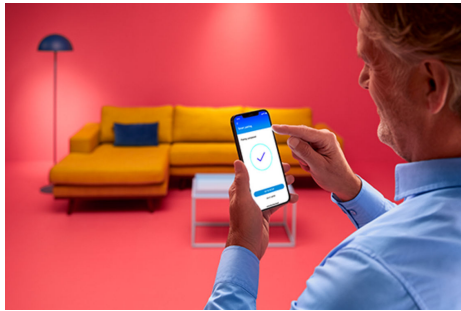

## Lamp 60 W A60 E27

Niet alle momenten zijn hetzelfde en datzelfde geldt voor slimme lampen. Deze WiZ lamp kan de basisvorm A60 hebben, maar hij biedt je iets heel unieks: dimbaar wit LED-licht voor al jouw wensen en momenten. Stel koel licht in wanneer je je moet concentreren of stel sfeerlicht in als je je wilt ontspannen. Kies wat voor jou het beste werkt en waar jij je het prettigst bij voelt in je eigen huis. Alle lampen zijn met Wi-Fi te bedienen via de WiZ app, de WiZ afstandsbediening of je stem.

## PRODUCTKENMERKEN

- Instelbaar wit licht, slimme lamp
- Tot 806 lumen
- Eenvoudig te installeren
- Bediening met app of stem

## **Slimme verlichtingsfuncties, eenvoudig te configureren**

Geniet meteen van de voordelen van slimme functies door je WiZ-lampen te koppelen met je WiFi-netwerk. Bedien de lampen eenvoudig als je weg bent van huis en stel een schema in zodat de lampen automatisch in- en uitgeschakeld worden. En je hoeft er geen extra hardware voor te installeren, zoals een hub of een gateway!