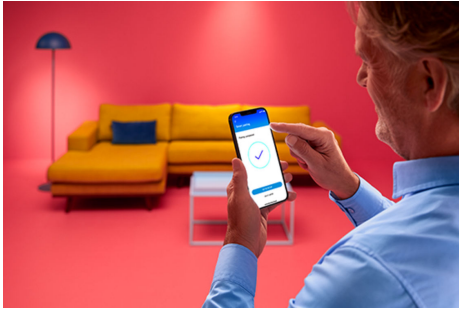

LED-strip 5 m

Onze 5 meter lange RGBIC-lichtstrips zijn ontworpen om middelgrote ruimtes te verfraaien met meer dan 16 miljoen volle kleuren. Doe meer dan alleen volle kleuren met afzonderlijk instelbare full-colour segmenten voor oogverblindende effecten, zoals lopende regenbogen, kleurverloop en sprankeling. Plak de flexibele strip waar je maar wilt en gebruik de intuïtieve WiZ-app om je lampen te bedienen via je bestaande Wi-Fi. Met de statische en dynamische lichtscènes, slim dimmen en lichtplanning heb jij de controle over je hele systeem, zelfs als je niet thuis bent. Werkt met Google Home, Amazon Alexa en Apple HomeKit voor het ultieme gebruiksgemak.

PRODUCTKENMERKEN

- Alle kleuren
- IP20/Plastic

Slimme verlichtingsfuncties, eenvoudig te configureren

Geniet meteen van de voordelen van slimme functies door je WIZ-lampen te koppelen met je WiFi-netwerk. Bedien de lampen eenvoudig als je weg bent van huis en stel een schema in zodat de lampen automatisch in- en uitgeschakeld worden. En je hoeft er geen extra hardware voor te installeren, zoals een hub of een gateway!

Miljoenen kleuren en veranderende lichtinstellingen om je dag te verfraaien

Kies elke lichtkleur die je mooi vindt of pas een van de dynamische lichtinstellingen toe die we voor je hebben gecreëerd. Met Open haard of Oceaan bijvoorbeeld kun je een prachtige sfeer creëren om mee te ontspannen.