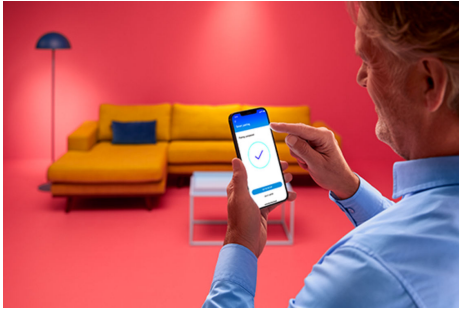

Flex Strip 5 m

Creëer betoverende vormen met het flexibele ontwerp van Smart Flex Strip en voeg extra flair toe aan elke kamer. Met de levendige kleuren en effecten creëer je moeiteloos de perfecte sfeer voor elke gelegenheid. Of je nu gebruikmaakt van de WiZ-app, spraakopdrachten of de afstandsbediening, je verlichting een persoonlijk tintje geven is nog nooit zo eenvoudig geweest. Transformeer je woonruimte moeiteloos en creëer vormen met licht op jouw manier met de Smart Flex Strip.

PRODUCTKENMERKEN

- Alle kleuren
- Laagspanning
- IP20/Siliconen

Slimme verlichtingsfuncties, eenvoudig te configureren

Geniet meteen van de voordelen van slimme functies door je WiZ-lampen te koppelen met je WiFi-netwerk. Bedien de lampen eenvoudig als je weg bent van huis en stel een schema in zodat de lampen automatisch in- en uitgeschakeld worden. En je hoeft er geen extra hardware voor te installeren, zoals een hub of een gateway!

Exclusieve SpaceSense™ lamp die inschakelt op basis van beweging

Met de WiZ SpaceSense-technologie verander je je lampen in bewegingssensoren. Met minimaal twee WiZ-lampen in een ruimte kun je de SpaceSense-functie in de WiZ app gebruiken en je lampen automatisch in- en uit laten schakelen op basis van bewegingsdetectie. Het is simpel. Het is SpaceSense. Het is WiZ.

Miljoenen kleuren en veranderende lichtinstellingen om je dag te verfraaien

Kies elke lichtkleur die je mooi vindt of pas een van de dynamische lichtinstellingen toe die we voor je hebben gecreëerd. Met Open haard of Oceaan bijvoorbeeld kun je een prachtige sfeer creëren om mee te ontspannen.