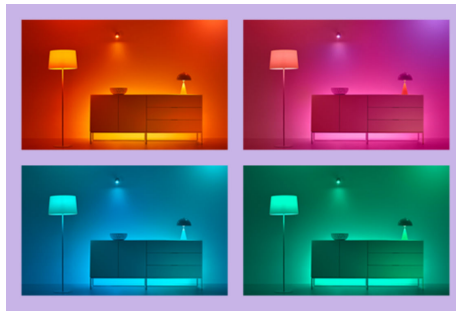

Miljoenen kleuren en veranderende lichtinstellingen om je dag te verfraaien

Kies elke lichtkleur die je mooi vindt of pas een van de dynamische lichtinstellingen toe die we voor je hebben gecreëerd. Met Open haard of Oceaan bijvoorbeeld kun je een prachtige sfeer creëren om mee te ontspannen.