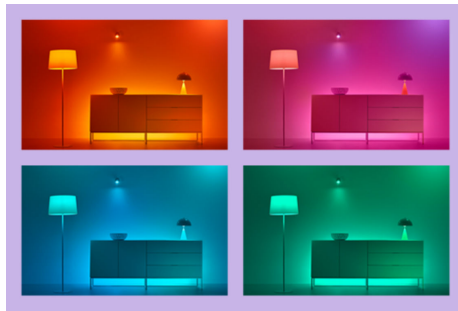

Miljoenen kleuren en veranderende lichtinstellingen om je dag te verfraaien

Kies elke lichtkleur die je mooi vindt of pas een van de dynamische lichtinstellingen toe die we voor je hebben gecreëerd. Met Open haard of Oceaan bijvoorbeeld kun je een prachtige sfeer creëren om mee te ontspannen.