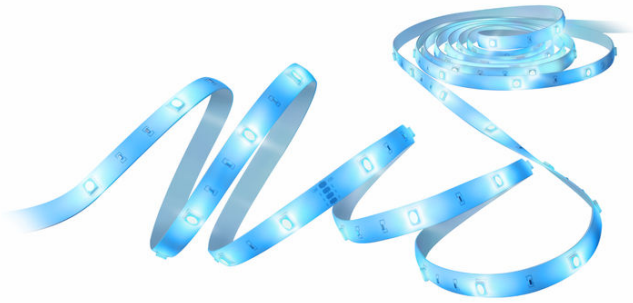

LED-strip 10 m

Onze 10 meter lange RGB LED strips zijn ontworpen om grote ruimtes te verfraaien met meer dan 16 miljoen volle kleuren, statische en dynamische lichtscènes en slimme functies. Je kunt ze zelf op maat knippen, aanbrengen op elk oppervlak dankzij de niet-beschadigende lijm, en de intuïtieve WiZ-app gebruiken om ze te bedienen via je bestaande Wi-Fi. Met de statische en dynamische lichtscènes, slim dimmen en lichtplanning heb jij de controle over je hele systeem, zelfs als je niet thuis bent. Werkt met Google Home, Amazon Alexa en Apple HomeKit voor het ultieme gebruiksgemak.

PRODUCTKENMERKEN

- Alle kleuren
- IP20/Plastic

Slimme verlichtingsfuncties, eenvoudig te configureren

Geniet meteen van de voordelen van slimme functies door je WiZ-lampen te koppelen met je WiFi-netwerk. Bedien de lampen eenvoudig als je weg bent van huis en stel een schema in zodat de lampen automatisch in- en uitgeschakeld worden. En je hoeft er geen extra hardware voor te installeren, zoals een hub of een gateway!