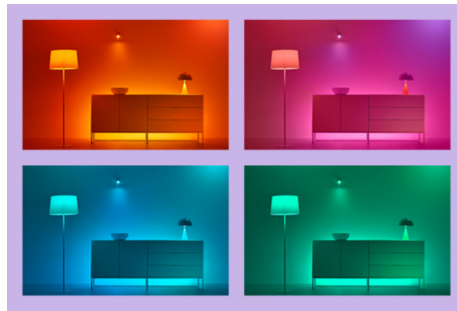

Miljoenen kleuren en veranderende lichtinstellingen om je dag te verfraaien

Kies elke lichtkleur die je mooi vindt of pas een van de dynamische lichtinstellingen toe die we voor je hebben gecreëerd. Met Open haard of Oceaan bijvoorbeeld kun je een prachtige sfeer creëren om mee te ontspannen.