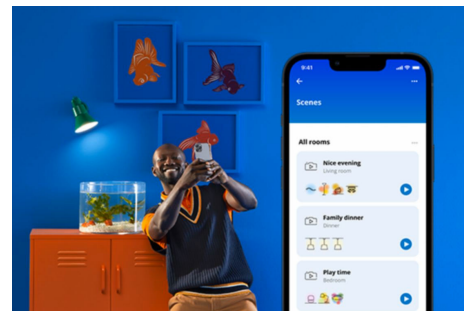

Vierkant paneel 12 W

Breng licht in je leven met de slimme WiZ plafondlamp. Kies tussen minimalistisch zwart en klassiek wit – wat het beste bij jouw interieur past! Geniet van het gemak en de energiebesparing van een LED-armatuur met instelbaar wit licht. Probeer koel daglicht voor concentratie of knus kaarslicht voor ontspanning en alles daartussen. En je kunt de verlichting helemaal op afstand bedienen met de WiZ app of je stem.

Slimme verlichtingsfuncties, eenvoudig te configureren

Geniet meteen van de voordelen van slimme functies door je WIZ-lampen te koppelen met je WiFi-netwerk. Bedien de lampen eenvoudig als je weg bent van huis en stel een schema in zodat de lampen automatisch in- en uitgeschakeld worden. En je hoeft er geen extra hardware voor te installeren, zoals een hub of een gateway!

Schep de perfecte lichtscène

Creëer je eigen mix van verschillende instellingen voor gekleurd en wit licht en zorg voor de perfecte sfeer voor elk moment van de dag. Sla je nieuwe scène op en selecteer deze op elk gewenst moment met de WIZ app of je stem.

Miljoenen kleuren en veranderende lichtinstellingen om je dag te verfraaien

Kies elke lichtkleur die je mooi vindt of pas een van de dynamische lichtinstellingen toe die we voor je hebben gecreëerd. Met Open haard of Oceaan bijvoorbeeld kun je een prachtige sfeer creëren om mee te ontspannen.