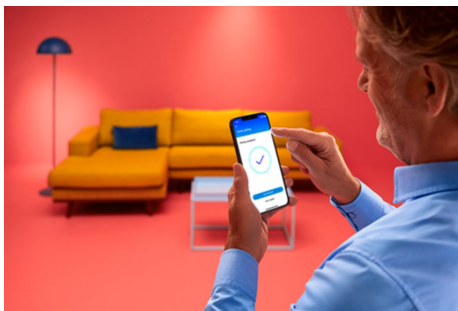

Vierkant paneel 12 W

Breng licht in je leven met de slimme WiZ plafondlamp. Kies tussen minimalistisch zwart en klassiek wit – wat het beste bij jouw interieur past! Geniet van het gemak en de energiebesparing van een LED-armatuur met instelbaar wit licht. Probeer koel daglicht voor concentratie of knus kaarslicht voor ontspanning en alles daartussen. En je kunt de verlichting helemaal op afstand bedienen met de WiZ app of je stem.

Slimme verlichtingsfuncties, eenvoudig te configureren

Geniet meteen van de voordelen van slimme functies door je WIZ-lampen te koppelen met je WiFi-netwerk. Bedien de lampen eenvoudig als je weg bent van huis en stel een schema in zodat de lampen automatisch in- en uitgeschakeld worden. En je hoeft er geen extra hardware voor te installeren, zoals een hub of een gateway!

Schep de perfecte lichtscène

Creëer je eigen mix van verschillende instellingen voor gekleurd en wit licht en zorg voor de perfecte sfeer voor elk moment van de dag. Sla je nieuwe scène op en selecteer deze op elk gewenst moment met de WIZ app of je stem.