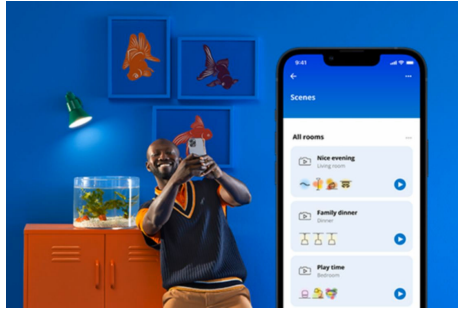

Vierkant paneel 17 W

Breng licht in je leven met de slimme WiZ plafondlamp. Kies tussen minimalistisch zwart en klassiek wit – wat het beste bij jouw interieur past! Geniet van het gemak en de energiebesparing van een LED-armatuur met instelbaar wit licht. Probeer koel daglicht voor concentratie of knus kaarslicht voor ontspanning en alles daartussen. En je kunt de verlichting helemaal op afstand bedienen met de WiZ app of je stem.

PRODUCTKENMERKEN

- Alle kleuren
- Afmetingen: 395
- IP20/kunststof/zwart

Slimme verlichtingsfuncties, eenvoudig te configureren

Geniet meteen van de voordelen van slimme functies door je WiZ-lampen te koppelen met je WiFi-netwerk. Bedien de lampen eenvoudig als je weg bent van huis en stel een schema in zodat de lampen automatisch in- en uitgeschakeld worden. En je hoeft er geen extra hardware voor te installeren, zoals een hub of een gateway!

Schep de perfecte lichtscène

Creëer je eigen mix van verschillende instellingen voor gekleurd en wit licht en zorg voor de perfecte sfeer voor elk moment van de dag. Sla je nieuwe scène op en selecteer deze op elk gewenst moment met de WiZ app of je stem.

Miljoenen kleuren en veranderende lichtinstellingen om je dag te verfraaien

Kies elke lichtkleur die je mooi vindt of pas een van de dynamische lichtinstellingen toe die we voor je hebben gecreëerd. Met Open haard of Oceaan bijvoorbeeld kun je een prachtige sfeer creëren om mee te ontspannen.