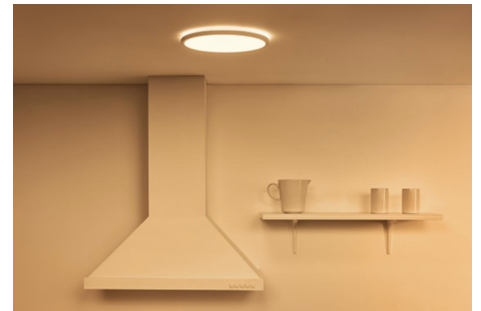

Slanke vormgeving voor je plafond

Dankzij het minimalistische ontwerp en het slanke formaat past deze lamp naadloos in elke interieurstijl.