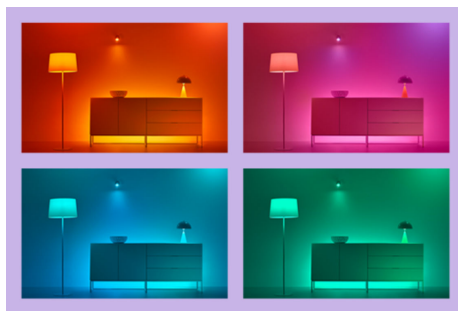

Miljoenen kleuren en veranderende lichtinstellingen om je dag te verfraaien

Kies elke lichtkleur die je mooi vindt of pas een van de dynamische lichtinstellingen toe die we voor je hebben gecreëerd. Met Open haard of Oceaan bijvoorbeeld kun je een prachtige sfeer creëren om mee te ontspannen.